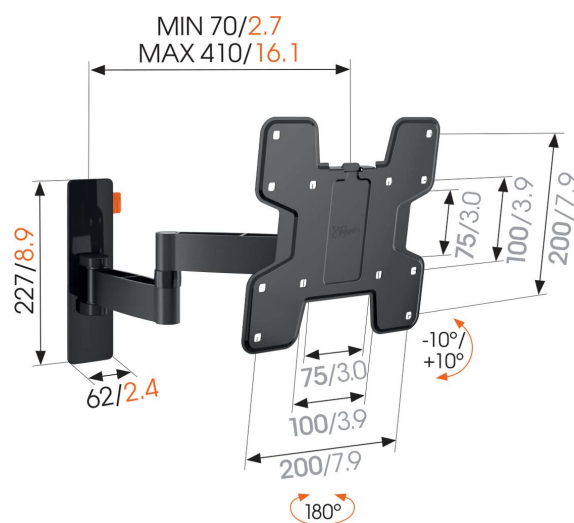

WALL 3145 Fuldt bevægeligt tv-vægbeslag (sort)

Største fordele

Tv-beslag med drejefunktion til mindre tv

Det fuldt bevægelige WALL 3145 tv-beslag har en maksimal vægtpacitet på; 15 kg. Næsten enhver tv-model fra 19" til 43" (48-109 cm) kan monteres på; væggen med WALL 3145. Den maksimale drejevinkel er 180° og den maksimale vippevinkel er 20°.

mm/inch
VESA mounting holes

WALL 3145 Fuldt bevægeligt tv-vægbeslag (sort)

Specifikationer

Varenummer	8353110
Farve	Sort
EAN enkelt pakke	8712285335327
Produktstørrelse	S
TÜV-certificeret	Ja
Vip	Vip -10°/+10°
Drej	Fuld bevægelse (op til 180°)
Garanti	Livstid
Min. skærmstørrelse	19
Maks. skærmstørrelse	43
Maks. vægtbelastning (kg/Lbs)	15 / 33.07
Maks. boltstørrelse	M8
Maks. højde på grænseflade (mm)	301
Maks. bredde på grænseflade (mm)	302
Kabelstyring	Kabelklips
Certificeringer	TÜV
Maks. afstand til væggen (mm / inch)	410 / 16.14
Max. horizontal hole pattern (mm)	200
Max. vertical hole pattern (mm)	200
Min. afstand til væggen (mm / inch)	70 / 2.76
Antal drejepunkter	3
Universelt eller fast hulmønster	Fast