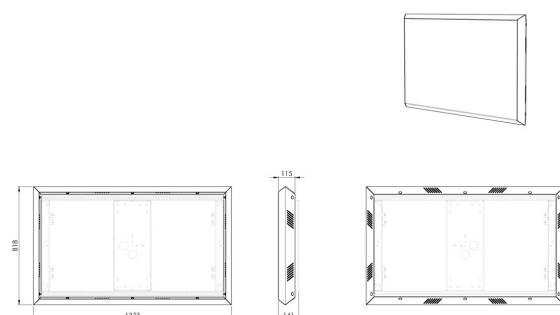

OWMLG55XE4F Supporto da parete per esterni per LG 55XE4F

Benefici chiave

- Trattamento anticorrosione per l'installazione all'aperto
- Prevenzione antifurto
- Posizione verticale e orizzontale
- Design elegante
- Installazione rapida e semplice

Montate il vostro display da 55 pollici LG per esterni a parete con la soluzione di montaggio di Vogel's. Appositamente per il display per esterni LG 55XE4F, Vogel's ha ideato un kit di montaggio a parete per esterni che consente di installare facilmente il vostro display per esterni su qualsiasi parete esterna adatta. Sia in posizione orizzontale che verticale. Il kit contiene: - 1x POW 1602 Supporto da parete per esterni per LG 55XE4F - 1x POA 9602 Telaio per esterni per LG 55XE4F

OWMLG55XE4F Supporto da parete per esterni per LG 55XE4F

Specifiche

Numero dell'articolo (SKU)	7951120
Colore	Nero
EAN scatola singola	8712285352041
Altezza	818
Larghezza	1373
Profondità	141
Certificazione TÜV	Si
Garanzia	2 anni
Massimo peso di carico (kg/Lbs)	45 / 99.21
Dimensione massima dello schermo (pollici)	55
Dimensione minima dello schermo (pollici)	55
Orientamento	Orizzontale / verticale
Struttura con misure standard o universali	Fisso