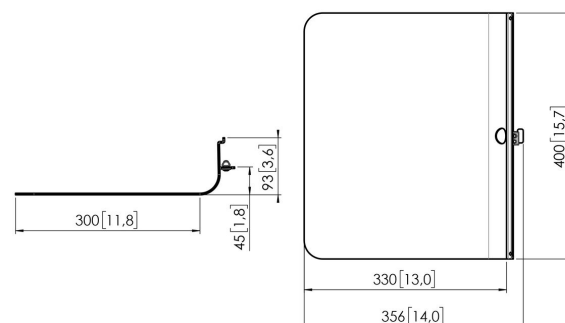

## RISE A 131 Plateau pour ordinateur portable

### Support d'ordinateur portable pour les systèmes de levage d'écran

Avec le support d'ordinateur portable RISE A 131, vous ajoutez un accessoire intelligent pour ordinateur portable à un système de levage d'écran motorisé RISE de Vogel's. Le support fait une largeur de 40 cm et une profondeur de 30 cm. Vous avez l'ordinateur portable à portée de main et il se déplace en même temps que le réglage en hauteur du système de levage d'écran motorisé. Facile à installer En combinaison avec le kit de montage d'accessoires A 111, vous pouvez fixer le support d'ordinateur portable facilement et rapidement à l'arrière de l'écran.

# Spécifications

Charge max. (kg)	5
Charge max. (Lbs)	11.02
Hauteur	93
Profondeur	300
N° d'article (SKU)	7301310
EAN emballage unitaire	8712285356803
Couleur	Noir
Certifications	TAA TÜV
Certifié TÜV	Oui
Garantie	5 ans