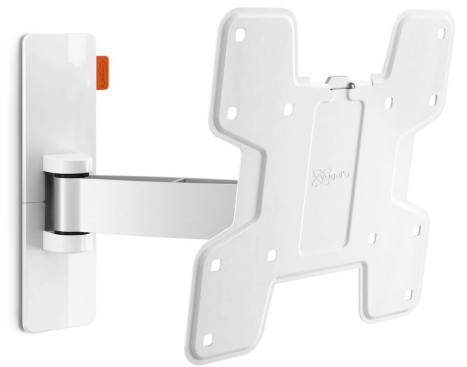

WALL 2125 Schwenkbare TV-Wandhalterung (Weiß)

Für Fernseher bis 40 Zoll (102 cm)

WALL 2125 ist eine langlebige TV-Wandhalterung, die für Fernseher mit einer Größe von 19 bis 40 Zoll (48 bis 102 cm) und einem Gewicht von bis zu 15 kg geeignet ist. Sichern Sie sich den perfekten Blickwinkel Positionieren Sie einen kleinen Fernseher mit der WALL 2125 TV-Wandhalterung an einem praktischen Platz an der Wand oder in einer Ecke in der Küche, im Büro oder im Schlafzimmer. Schwenken Sie Ihren Fernseher ganz einfach weg von der Wand und neigen Sie ihn für den perfekten Blickwinkel hoch oder runter.

mm/inch
VESA mounting holes

WALL 2125 Schwenkbare TV-Wandhalterung (Weiß)

Technische Daten

Artikelnummer (SKU)	8352061
Farbe	Weiß
EAN-Einzelbox	8712285327728
Produktgröße	S
TÜV-zertifiziert	Ja
Neigbar	Neigbar -10°/+10°
Drehbar	Beweglich (bis zu 120°)
Garantie	Lebenslang
Min. Bildschirmgröße (Zoll)	19
Max. Bildschirmgröße (Zoll)	40
Max. Gewichtslast (kg)	15
Max. Schraubengröße	M8
Max. Schnittstellenhöhe (mm)	227
Max. Breite der Schnittstelle (mm)	318
Max. Abstand zur Wand (mm)	238
Min. Abstand zur Wand (mm)	58
Anzahl der Drehpunkte	2
Universelles oder festes Lochmuster	Fest