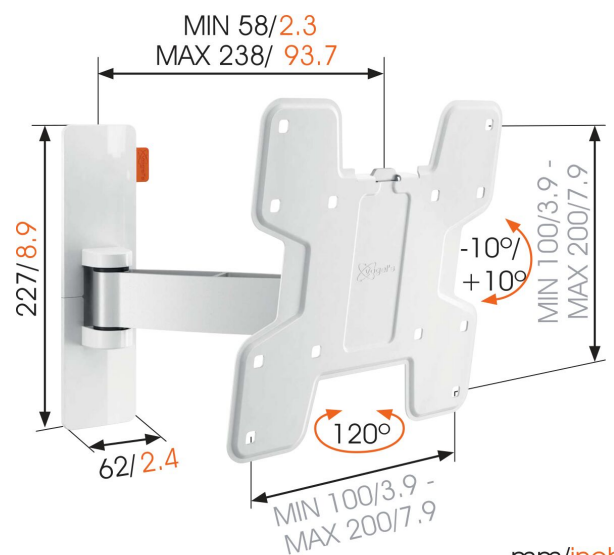

WALL 2125 Schwenkbare TV-Wandhalterung (Weiß)

Für Fernseher bis 40 Zoll (102 cm)

WALL 2125 ist eine langlebige TV-Wandhalterung, die für Fernseher mit einer Größe von 19 bis 40 Zoll (48 bis 102 cm) und einem Gewicht von bis zu 15 kg geeignet ist. Sichern Sie sich den perfekten Blickwinkel Positionieren Sie einen kleinen Fernseher mit der WALL 2125 TV-Wandhalterung an einem praktischen Platz an der Wand oder in einer Ecke in der Küche, im Büro oder im Schlafzimmer. Schwenken Sie Ihren Fernseher ganz einfach weg von der Wand und neigen Sie ihn für den perfekten Blickwinkel hoch oder runter.

mm/inch
VESA mounting holes

WALL 2125 Schwenkbare TV-Wandhalterung (Weiß)

Technische Daten

Artikelnummer (SKU)	8352061
Farbe	Weiß
EAN-Einzelbox	8712285327728
Produktgröße	S
TÜV-zertifiziert	Ja
Neigbar	Neigbar -10°/+10°
Drehbar	Beweglich (bis zu 120°)
Garantie	Lebenslang
Min. Bildschirmgröße (Zoll)	19
Max. Bildschirmgröße (Zoll)	40
Max. Gewichtslast (kg)	15
Max. Schraubengröße	M8
Max. Schnittstellenhöhe (mm)	227
Max. Breite der Schnittstelle (mm)	318
Max. Abstand zur Wand (mm)	238
Min. Abstand zur Wand (mm)	58
Anzahl der Drehpunkte	2
Universelles oder festes Lochmuster	Fest