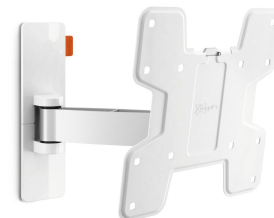

WALL 2125 Schwenkbare TV-Wandhalterung (Weiß)

Für Fernseher bis 40 Zoll (102 cm)

WALL 2125 ist eine langlebige TV-Wandhalterung, die für Fernseher mit einer Größe von 19 bis 40 Zoll (48 bis 102 cm) und einem Gewicht von bis zu 15 kg geeignet ist. Sichern Sie sich den perfekten Blickwinkel Positionieren Sie einen kleinen Fernseher mit der WALL 2125 TV-Wandhalterung an einem praktischen Platz an der Wand oder in einer Ecke in der Küche, im Büro oder im Schlafzimmer. Schwenken Sie Ihren Fernseher ganz einfach weg von der Wand und neigen Sie ihn für den perfekten Blickwinkel hoch oder runter.

mm/inch
VESA mounting holes

WALL 2125 Schwenkbare TV-Wandhalterung (Weiß)

Technische Daten

Artikelnummer (SKU)	8352061
Farbe	Weiß
EAN-Einzelbox	8712285327728
Produktgröße	S
TÜV-zertifiziert	Ja
Neigbar	Neigbar -10°/+10°
Drehbar	Beweglich (bis zu 120°)
Garantie	Lebenslang
Min. Bildschirmgröße (Zoll)	19
Max. Bildschirmgröße (Zoll)	40
Max. Gewichtslast (kg)	15
Max. Schraubengröße	M8
Max. Schnittstellenhöhe (mm)	227
Max. Breite der Schnittstelle (mm)	318
Max. Abstand zur Wand (mm)	238
Min. Abstand zur Wand (mm)	58
Anzahl der Drehpunkte	2
Universelles oder festes Lochmuster	Fest