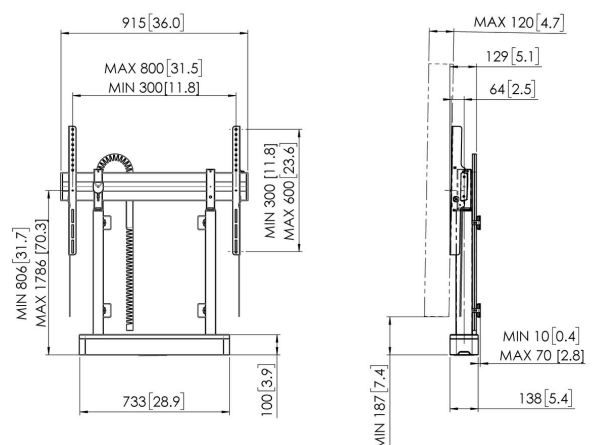

RISE 2005W Elektrische display vloer-wand lift

Belangrijke voordelen

- Hoogteverstelbereik van maar liefst 980 mm
- Bewegingsnelheid 50mm/s bij zwaarste schermen met QuickRise®
- TÜV-, CE-, UL- en GS-gecertificeerd
- Eenvoudige en snelle installatie
- Anti-collision op de display-lift voorkomt beschadiging

Scherm soepel en veilig op de juiste hoogte

De RISE 2005 elektrische display en tv lift vloer-wandoplossing brengt interactieve flat panel displays tot 98" (max. 140 kg.) met een snelheid van 50 mm/s moeiteloos op de juiste hoogte met QuickRise™. Een verstelbereik van 980 mm is geschikt voor een hele lage of hoge stand. Veiligheid staat voorop. De vloer- en wandmontage verzekert je van een stevige verankering in elke ruimte. Alle Vogel's display liften voldoen aan de hoogste internationale veiligheidsnormen TÜV, CE, UL en GS. Hoewel ze zijn geprogrammeerd voor schermen van 86 inch, kunnen deze elektrische liftsystemen worden gebruikt voor de meeste beeldschermen van 98 inch. Soms kan een kleine softwareaanpassing (aanpassen hoogte) nodig zijn (zie gebruiksaanwijzing).

RISE 2005W Elektrische display vloer-wand lift

Specificaties

Gemotoriseerd	Ja
Op afstand te bedienen	Ja
Min. grootte beeldscherm (inch)	43
Min. grootte beeldscherm (inch)	43
Max. grootte beeldscherm (inch)	98
Max. grootte beeldscherm (inch)	98
Min. horizontaal gatenpatroon (mm)	200
Max. horizontaal gatenpatroon (mm)	800
Min. verticaal gatenpatroon (mm)	200
Max. verticaal gatenpatroon (mm)	600
Min. afstand tot vloer vanaf midden beeldscherm (mm)	806
Max. afstand tot vloer vanaf midden beeldscherm (mm)	1786
Max. laadgewicht (kg)	140
Max. laadgewicht (Lbs)	308.65
Hoogteverstelling (mm)	980
Kabeldoorvoersysteem	Geïntegreerd kabeldoorvoersysteem
Max. aantal kabels in kabelgoot	Tot 5 kabels
Veiligheidsmechanisme Anti Collision	Ja
Hoogte	1118
Breedte	915
Diepte	120
Artikelnummer (SKU)	7320051
EAN enkele doos	8712285357206
Kleur	Wit
Certificeringen	CE GS TÜV UL
TÜV-gecertificeerd	Ja
Garantie	5 jaar