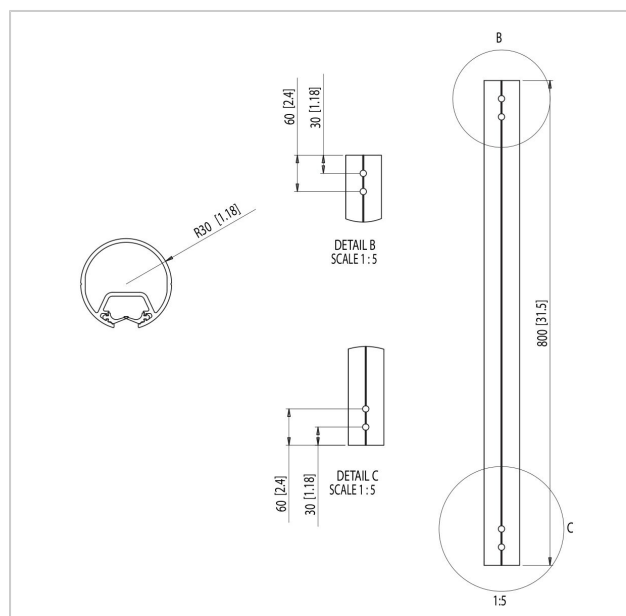

PFA 9015 Poteau, argent

N° d'article (SKU)
Couleur

7390154
Argent

Principaux avantages

- Possibilité de disposition dos-à-dos

La rallonge 80 cm PFA 9015 permet de monter un téléviseur LCD/Plasma et/ou un projecteur au plafond (en combinaison avec d'autres composants modulaires).

PFA 9015 Poteau, argent

VOGEL'S HOLDING BV 2019 (c) Tous droits réservés.
Sous réserve d'erreurs d'impression et de modifications
techniques ou de prix.
Date :2019-05-14

www.vogels.com

Spécifications

N° type produit	PFA 9015
N° d'article (SKU)	7390154
Couleur	Argent
EAN emballage unitaire	8712285307447
Longueur	800
Certifié TÜV	Oui
Garantie	5 ans
Charge max. (kg)	60
Écrans dos-à-dos	True