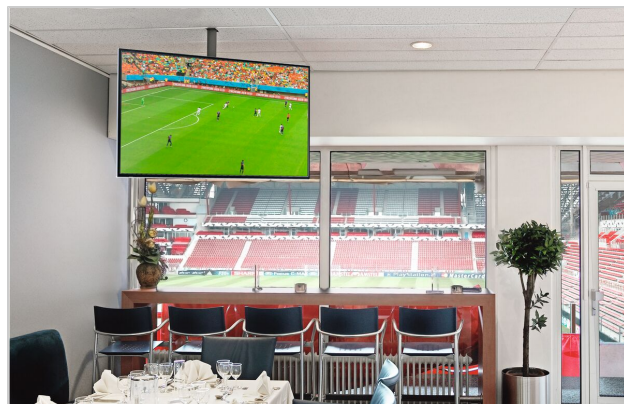

PFA 9015 Poteau, argent

N° d'article (SKU)
Couleur

7390154
Argent

Principaux avantages

- Possibilité de disposition dos-à-dos

La rallonge 80 cm PFA 9015 permet de monter un téléviseur LCD/Plasma et/ou un projecteur au plafond (en combinaison avec d'autres composants modulaires).