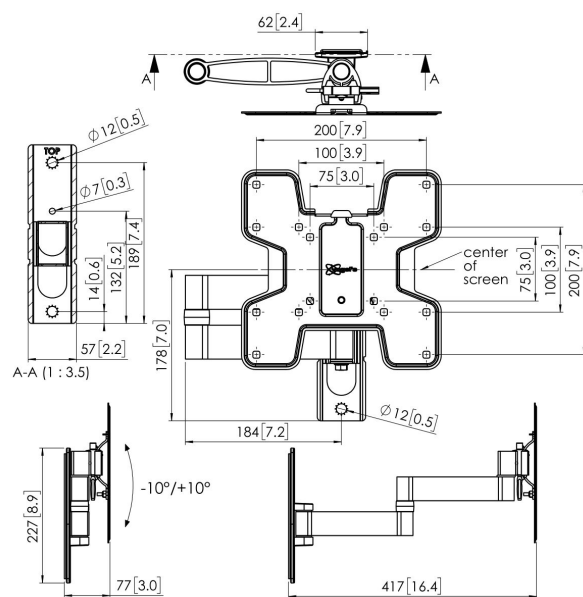

PFW 2040 Настенное крепление для дисплеев поворотного-наклонного типа

Чистая и тонкая серия PFW 2000 разработана с учетом гостеприимства.

PFW 2040 Настенное крепление для дисплеев поворотного-наклонного типа

Характеристики

Артикул (SKU)	7320400
Цвет	Черный
Код EAN отдельной коробки	8712285335143
Размер товара	S
Сертифицирован TÜV	Да
Наклон	Наклон на угол от -10° до +10°
Поворот	До 180°
Гарантия	5 лет
Мин. размер экрана (дюймов)	19
Макс. размер экрана (дюймов)	43
Макс. весовая нагрузка (кг)	16
Максимальный размер болтов	M8
Макс. высота крепежного элемента (мм)	235
Макс. ширина крепежного элемента (мм)	235
Дюбели Fischer в комплекте	Да
Функция выравнивания	Горизонтальное выравнивание после монтажа
Блокируемый	True
Варианты с замком	Имеется встроенная блокировка
Макс. расстояние до стены (мм)	417
Макс. расстояние между крепежными отверстиями по горизонтали (мм)	200
Макс. размер экрана (дюймов)	43
Макс. расстояние между крепежными отверстиями по вертикали (мм)	200
Мин. расстояние до стены (мм)	77
Мин. расстояние между крепежными отверстиями по горизонтали (мм)	75
Мин. размер экрана (дюймов)	19
Мин. расстояние между крепежными отверстиями по вертикали (мм)	75
Количество точек поворота	3
Универсальное или фиксированное положение отверстий	Фиксированный