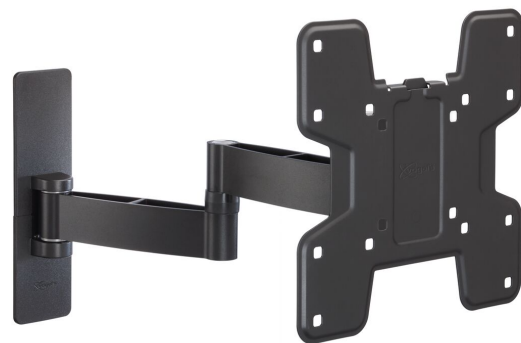

PFW 2040 Настенное крепление для дисплеев поворотного-наклонного типа

Чистая и тонкая серия PFW 2000 разработана с учетом гостеприимства.

PFW 2040 Настенное крепление для дисплеев поворотного-наклонного типа

Характеристики

Артикул (SKU)	7320400
Цвет	Черный
Код EAN отдельной коробки	8712285335143
Размер товара	S
Сертифицирован TÜV	Да
Наклон	Наклон на угол от -10° до +10°
Поворот	До 180°
Гарантия	5 лет
Мин. размер экрана (дюймов)	19
Макс. размер экрана (дюймов)	43
Макс. весовая нагрузка (кг)	16
Максимальный размер болтов	M8
Макс. высота крепежного элемента (мм)	235
Макс. ширина крепежного элемента (мм)	235
Дюбели Fischer в комплекте	Да
Функция выравнивания	Горизонтальное выравнивание после монтажа
Блокируемый	True
Варианты с замком	Имеется встроенная блокировка
Макс. расстояние до стены (мм)	417
Макс. расстояние между крепежными отверстиями по горизонтали (мм)	200
Макс. размер экрана (дюймов)	43
Макс. расстояние между крепежными отверстиями по вертикали (мм)	200
Мин. расстояние до стены (мм)	77
Мин. расстояние между крепежными отверстиями по горизонтали (мм)	75
Мин. размер экрана (дюймов)	19
Мин. расстояние между крепежными отверстиями по вертикали (мм)	75
Количество точек поворота	3
Универсальное или фиксированное положение отверстий	Фиксированный