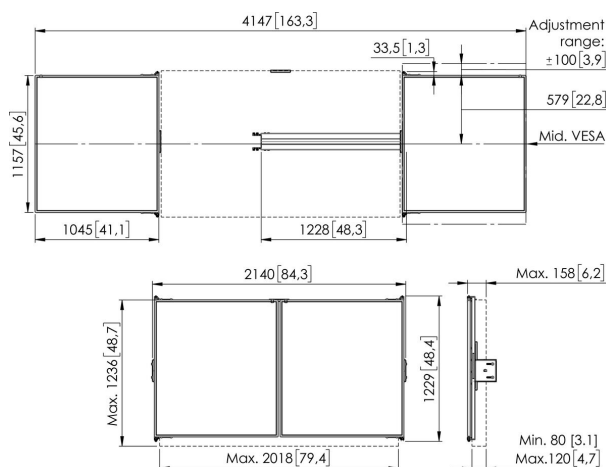

RISE WBS65 Juego de pizarra blanca para pantallas de 65"

Beneficios clave

- Instalación en 3 pasos en 20 minutos
- Para el montaje en las soluciones de suelo-pared RISE
- Para montar en el carrito RISE, soporte de pie

Pizarra blanca para pantallas de 65 pulgadas El conjunto de pizarra blanca RISE WBS65 es un sistema universal, apto para todo tipo de pantallas (interactivas) de 65". Este accesorio le permite montar una pizarra blanca a la izquierda y a la derecha de su pantalla de 65". Los tableros de acero esmaltado están unidos por arriba y por abajo con una bisagra desarrollada por Vogel's, que mantiene la fricción y la estabilidad de la escritura incluso después de un uso frecuente. Si con el tiempo la fricción va siendo menor de lo deseado, la bisagra se puede ajustar fácilmente.

RISE WBS65 Juego de pizarra blanca para pantallas de 65"

Especificaciones

Tamaño mín. de pantalla (pulgadas)	65
Tamaño máx. de pantalla (pulgadas)	65
Interfaz del soporte	Si
Profundidad ajustable	Si
Altura regulable	Si
Bloqueable	True
Altura	892
Anchura	3183
Número de artículo (SKU)	7300650
Caja individual EAN	8712285410505
Color	Blanco
Certificación TÜV	No
Garantía	5 años
Garantía pizarras de acero esmaltado	25 años