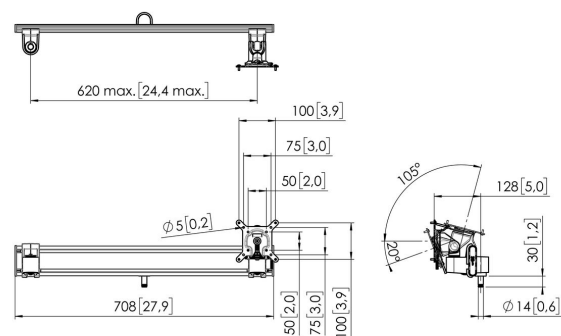

### Beneficios clave

- Altura ajustable
- Apto para uno, dos o una serie de monitores
- Fácil de montar sin herramientas
- Sistema modular flexible
- Certificado TÜV / 10 años de garantía

Accesorio de brazo para monitor El adaptador para doble monitor MOMO A001. Este accesorio forma parte de MOMO Motion y Motion+. Diseño especial para montar dos monitores uno al lado del otro a la misma altura. Apto para monitores de 27" con un VESA de 50x50, 75x75 y 100x100. Todos los accesorios MOMO son fáciles de instalar.

# Especificaciones

Número de artículo (SKU)	7190010
Color	Negro
Caja individual EAN	8712285354663
Certificación TÜV	Si
Inclinación	Inclinable -20°/+105°
Garantía	10 años
Max. display width (mm)	620
Patrón de orificios universal o fijo	Fijo
Tope de rotación	True