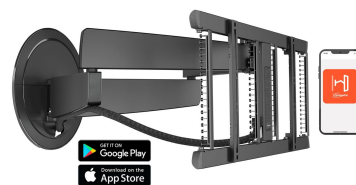

TVM 7675 PRO Motorized TV Wall Mount (black)

Kluczowe atuty

mm/inch
VESA mounting holes

TVM 7675 PRO Motorized TV Wall Mount (black)

Specyfikacja

Numer artykułu (SKU)	8876750P
Kolor	Czarny
Kod EAN pojedynczego opakowania	8712285354984
Rozmiar produktu	L
Wysokość	452
Szerokość	792
Certyfikat TÜV	Tak
Obrót	Wysuwany i obrotowy (do 120°)
Guarantee electrical parts	2-letnia
Min. rozmiar ekranu (cale)	40
Maks. rozmiar ekranu (cale)	77
Maks. nośność (kg/Lbs)	35 / 77.16
Maks. wysokość części łączącej (mm)	452
Maks. szerokość części łączącej (mm)	792
Sterowane poprzez aplikację	Tak
Kabeldoorvoersysteem	Zintegrowany system organizacji kabli System organizacji kabli CIS Tuleja kablowa
Certyfikaty	CE CB TÜV
Maks. odległość od ściany (mm / inch)	715 / 28.15
Maks. szerokość rozkładu otworów (mm)	600
Maks. odległość pomiędzy otworami montażowymi w pionie (mm)	400
Min. odległość od ściany (mm / inch)	77 / 3.03
Regulacja elektryczna	Tak
Liczba punktów obrotu	4
Funkcja zdalnego sterowania	Tak
Standard pilota zdalnego sterowania	RS-232
Napięcie (V)	100-240V, 50/60 Hz