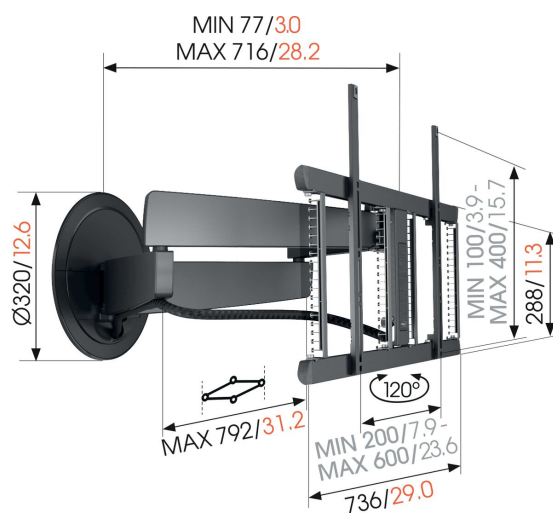

TVM 7675 PRO Motorized TV Wall Mount (black)

Kluczowe atuty

mm/inch
VESA mounting holes

TVM 7675 PRO Motorized TV Wall Mount (black)

Specyfikacja

Numer artykułu (SKU)	8876750P
Kolor	Czarny
Kod EAN pojedynczego opakowania	8712285354984
Rozmiar produktu	L
Wysokość	452
Szerokość	792
Certyfikat TÜV	Tak
Obrót	Wysuwany i obrotowy (do 120°)
Guarantee electrical parts	2-letnia
Min. rozmiar ekranu (cale)	40
Maks. rozmiar ekranu (cale)	77
Maks. nośność (kg/Lbs)	35 / 77.16
Maks. wysokość części łączącej (mm)	452
Maks. szerokość części łączącej (mm)	792
Sterowane poprzez aplikację	Tak
Kabeldoorvoersysteem	Zintegrowany system organizacji kabli System organizacji kabli CIS Tuleja kablowa
Certyfikaty	CE CB TÜV
Maks. odległość od ściany (mm / inch)	715 / 28.15
Maks. szerokość rozkładu otworów (mm)	600
Maks. odległość pomiędzy otworami montażowymi w pionie (mm)	400
Min. odległość od ściany (mm / inch)	77 / 3.03
Regulacja elektryczna	Tak
Liczba punktów obrotu	4
Funkcja zdalnego sterowania	Tak
Standard pilota zdalnego sterowania	RS-232
Napięcie (V)	100-240V, 50/60 Hz