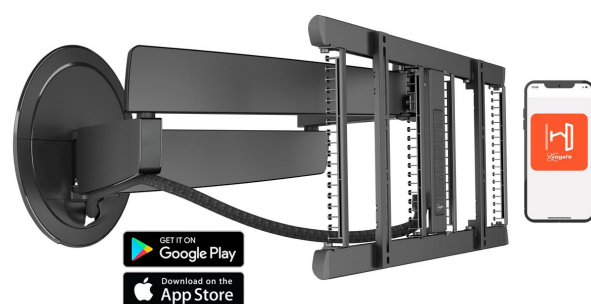

TVM 7675 PRO Motorized TV Wall Mount (black)

Kluczowe atuty

mm/inch
VESA mounting holes

TVM 7675 PRO Motorized TV Wall Mount (black)

Specyfikacja

Numer artykułu (SKU)	8876750P
Kolor	Czarny
Kod EAN pojedynczego opakowania	8712285354984
Rozmiar produktu	L
Wysokość	452
Szerokość	792
Certyfikat TÜV	Tak
Obrót	Wysuwany i obrotowy (do 120°)
Guarantee electrical parts	2-letnia
Min. rozmiar ekranu (cale)	40
Maks. rozmiar ekranu (cale)	77
Maks. nośność (kg/Lbs)	35 / 77.16
Maks. wysokość części łączącej (mm)	452
Maks. szerokość części łączącej (mm)	792
Sterowane poprzez aplikację	Tak
Kabeldoorvoersysteem	Zintegrowany system organizacji kabli System organizacji kabli CIS Tuleja kablowa
Certyfikaty	CE CB TÜV
Maks. odległość od ściany (mm / inch)	715 / 28.15
Maks. szerokość rozkładu otworów (mm)	600
Maks. odległość pomiędzy otworami montażowymi w pionie (mm)	400
Min. odległość od ściany (mm / inch)	77 / 3.03
Regulacja elektryczna	Tak
Liczba punktów obrotu	4
Funkcja zdalnego sterowania	Tak
Standard pilota zdalnego sterowania	RS-232
Napięcie (V)	100-240V, 50/60 Hz