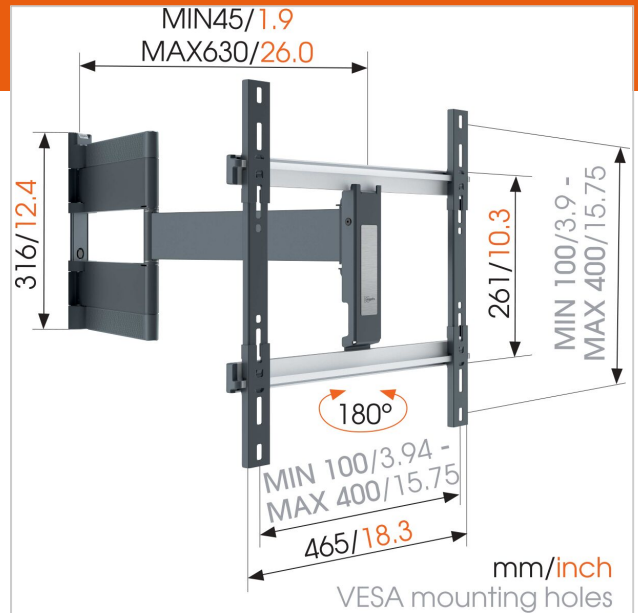

THIN 546 ExtraThin Staffa TV Girevole per TV OLED (nero)

Numero dell'articolo (SKU) 8395460
 Colore Nero

Benefici chiave

- Ideale per TV OLED
- Facile da installare
- Ruota in modo fluido la tua TV fino a 180°
- Guida i tuoi cavi
- Installa il tuo supporto perfettamente diritto - la livella è inclusa!

Supporto a muro ultra-sottile espressamente progettato per TV OLED

Sei orgoglioso di possedere una TV OLED LG o di un altro marchio? Allora fissa la TV OLED ultra-sottile aderente alla parete con THIN 546. Questo supporto a muro è espressamente progettato per lo schema di perforazione VESA per TV OLED. Con soli 45 mm, THIN 546 è uno dei supporti a muro completamente girevoli più sottili di Vogel's. Una visione perfetta da ogni angolo della stanza. Basta ruotare la TV in qualsiasi direzione tu scelga per ottenere la visione perfetta da ogni angolo della stanza. Ruota comodamente lo schermo per evitare i riflessi. Uno speciale supporto a muro per OLED il tuo TV OLED sottile, elegante, minimalista e che offre un'immagine cristallina, merita un supporto a muro perfetto. Vogel's è specializzata in supporti a muro OLED di alta qualità. Realizzati per proteggere la TV OLED, i nostri supporti a muro possono essere spostati con il semplice tocco di un dito, si adattano perfettamente a OLED VESA e mantengono la TV quanto più vicino possibile alla parete quando non viene utilizzata. I supporti a muro OLED di Vogel's: il tocco finale per lo schermo OLED.

Guarda la TV da qualsiasi angolo della stanza.

Il supporto a muro per TV completamente girevole THIN 546 ti assicura la visione perfetta della TV OLED da qualsiasi angolo della stanza. Basta direzionare la TV verso di te, in qualsiasi posizione desideri.