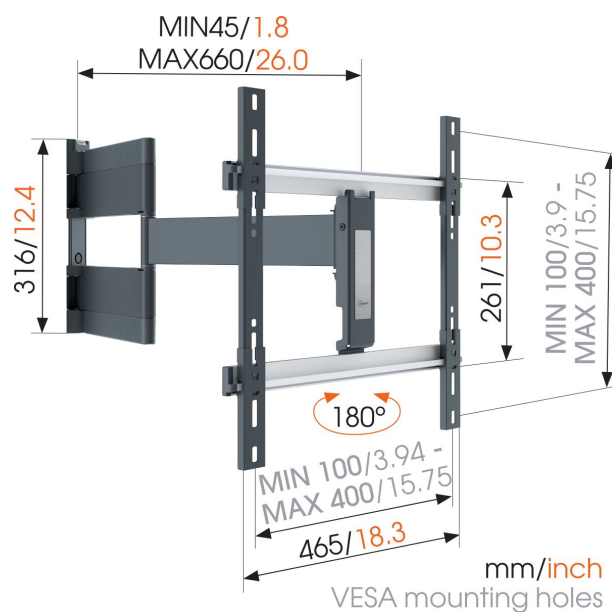

THIN 546 ExtraThin Staffa TV Girevole per TV OLED (nero)

Benefici chiave

- Ideale per TV OLED
- Facile da installare
- Ruota in modo fluido la tua TV fino a 180°
- Guida i tuoi cavi
- Installa il tuo supporto perfettamente diritto - la livella è inclusa!

THIN 546 ExtraThin Staffa TV Girevole per TV OLED (nero)

Specifiche

Numero dell'articolo (SKU)	8395460
Colore	Nero
EAN scatola singola	8712285338144
Dimensione prodotto	L OLED
Certificazione TÜV	Si
Rotazione	Movimento completo (fino a 180°)
Garanzia	A vita
Dimensione minima dello schermo (pollici)	40
Dimensione massima dello schermo (pollici)	65
Massimo peso di carico (kg/Lbs)	30 / 66.14
Min. hole pattern	100mm x 100mm
Max. hole pattern	400mm x 400mm
Dimensione massima del bullone	M8
Altezza massima dell'interfaccia (mm)	261
Larghezza massima dell'interfaccia (mm)	465
Gestione del cablaggio	Fermacavo Gestione dei cavi integrata nel braccio
Certificazioni	TÜV
Distanza massima dal muro (mm / inch)	660 / 25.98
Disposizione orizzontale massima del foro di montaggio (mm)	400
Disposizione verticale massima del foro di montaggio (mm)	400
Distanza minime dal muro (mm / inch)	45 / 1.77
Numero di punti perno	3
Livella inclusa	Si
Struttura con misure standard o universali	Universale
Premi	Red Dot Product Design Award Red Dot Product Design Award
Spessore scrivania max.	