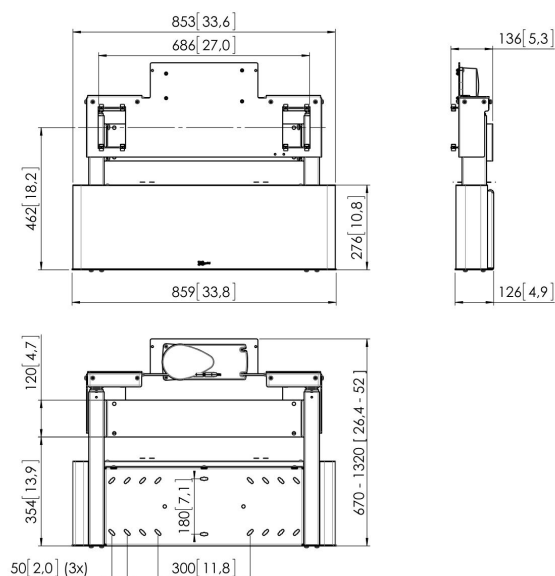

## PFWE 7150 Supporto a muro motorizzato

Gli schermi interattivi montati a parete necessitano di una regolazione in altezza per adattarsi a differenti tipologie di utenti, specialmente in ambienti didattici, ma anche per l'utilizzo in aziende. Visto che gli schermi interattivi sono spesso pesanti, il modello PFWE 7150 di Vogel's è la soluzione perfetta, elegante ed ergonomica.

### Specifiche

Numero dell'articolo (SKU)	7371504
Colore	Argento
EAN scatola singola	8712285323607
Garanzia	5 anni
Dimensione minima dello schermo (pollici)	42
Dimensione massima dello schermo (pollici)	86
Massimo peso di carico (kg)	160
Motorizzato	Sì
Controllato dal telecomando	Sì
Travel	650