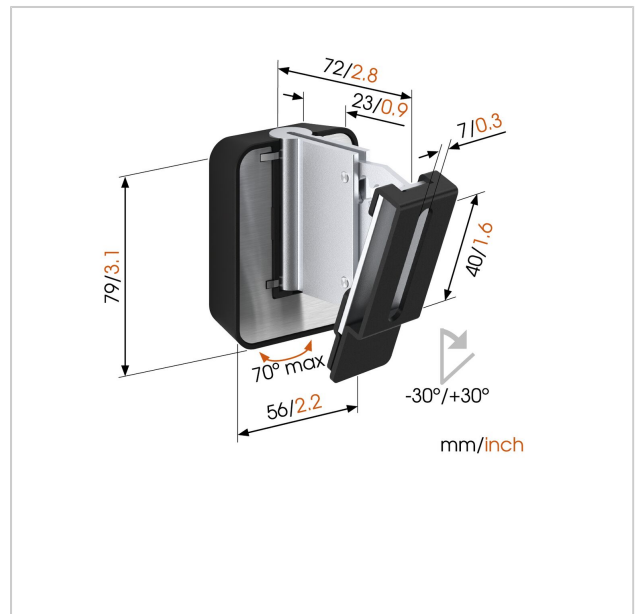

SOUND 3200 Lautsprecher Wandhalterung (Schwarz)

Artikelnummer (SKU)
Farbe

8152000
Schwarz

Entscheidende Vorteile

- Sorgen Sie für die beste Hörposition
- Passen Sie den Winkel des Lautsprechers ganz einfach mit einer Hand an
- Integrierte Wasserwaage

Optimieren Sie Ihren Lautsprecher

Integrieren Sie Ihren Lautsprecher nahtlos in Ihre Inneneinrichtung, indem Sie ihn mit der Vogel's SOUND 3200-Wandhalterung an einer beliebigen Stelle an der Wand befestigen. Montieren Sie die Halterung oben oder unten, außerhalb des Blickfelds oder gut sichtbar – die große Dreh- (70°) und Neige- (30° nach oben und unten) Möglichkeit stellt sicher, dass Sie den Lautsprecher immer so ausrichten können, wie er am besten klingt. Diese flache Lautsprecherhalterung bietet eine sichere Befestigung für Ihren Lautsprecher und ist in Schwarz und Weiß passend zur Farbe Ihrer Lautsprecher erhältlich. Dank der integrierten Wasserwaage ist es ein Kinderspiel, die Halterung perfekt gerade zu installieren.

Positionieren Sie den Lautsprecher für optimalen Klang

Die Vogel's Wandhalterung für Ihren Lautsprecher hilft Ihnen, Platz zu sparen, und sorgt trotzdem für die optimale Hörposition. Passen Sie den Lautsprecherwinkel ganz einfach mit einer Hand an und tauchen Sie wie nie zuvor in die Musik ein.