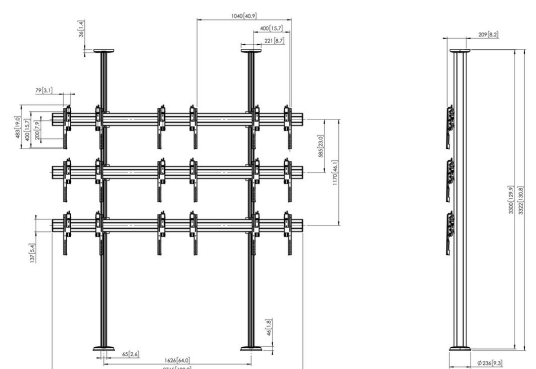

FCVW3347 Videowall raumhoch 3x3

Entscheidende Vorteile

- Schnell zu installieren
- Leicht entlang der X-Y-Z-Achse auszurichten
- Lösung für jede Konfiguration
- Attraktives Design
- TÜV-5 zertifiziert

Ihre 3x3-Videowand kann nicht an der Wand montiert werden? Dann bekommen Sie bei Vogel's ein vollständiges Set für eine professionelle, raumhohe Videowand-Lösung: Dieses Set für raumhohe Videowände eignet sich für LCD-Bildschirme mit 47 Zoll (1194 mm) und einem Maximalgewicht von 53 kg/Bildschirm. Das modulare System lässt sich schnell und einfach montieren. Kombinieren Sie die Boden-Decken-Montageplatten mit den PUC 29-Profilen, Display-Adapterbar und Display-Adapterstrips, um die perfekte Videowand zu gestalten. Mit den speziell entworfenen (3D-)Adapterstrips lässt sich jeder Bildschirm völlig unkompliziert entlang der X-, Y- und Z-Achse ausrichten. Und auch nach der Montage bleiben die Bildschirme für Wartungszwecke leicht zugänglich. Raumhohe Videowand-Lösung mit 3x3

Displaygröße: 47 Zoll (1194 mm) Halterung: 2785 mm x 400 mm (110 Zoll x 15,7 Zoll) Max. Gewicht: 53 kg (117 lb)/Display
 Deckenhöhe: 3,30 m (130 Zoll) Das Set enthält: • 2x PFF 7965 Boden-Decken-Montageplatte, verstellbar • 2x PFA 9132 Halter für raumhohe Lösung • 2x PUC 2933 Rohr 3300 mm • 3x PFB 3427 Display-Adapterbar • 9x PFB 3504 Display-Adapterstrips 3D

FCVW3347 Videowall raumhoch 3x3

Technische Daten

Artikelnummer (SKU)	7933500
Farbe	Schwarz
EAN-Einzelbox	8712285341588
Höhe	3322
Breite	2765
Tiefe	209
TÜV-zertifiziert	Ja
Garantie	5 Jahre
Min. Bildschirmgröße (Zoll)	46
Max. Bildschirmgröße (Zoll)	46
Max. Gewichtslast (kg/Lbs)	53 / 116.84
Max. horizontale Lochung (mm)	2785
Max. Bildschirmgröße (Zoll)	47
Max. vertikale Lochung (mm)	400
Min. Bildschirmgröße (Zoll)	46