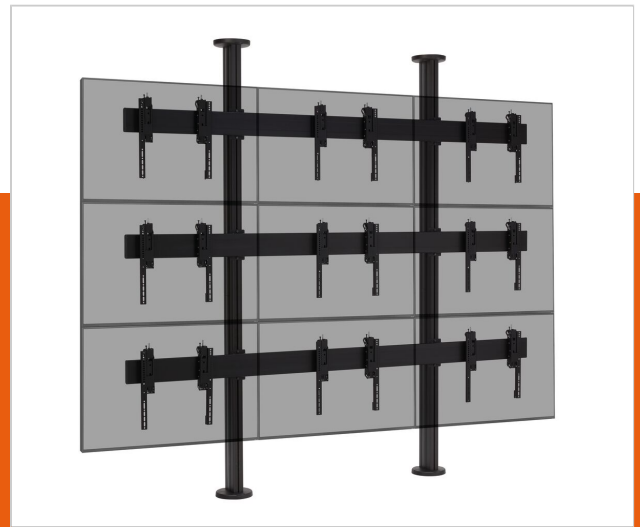

### Entscheidende Vorteile

- Schnell zu installieren
- Leicht entlang der X-Y-Z-Achse auszurichten
- Lösung für jede Konfiguration
- Attraktives Design
- TÜV-5 zertifiziert

**Ihre 3x3-Videowand kann nicht an der Wand montiert werden? Dann bekommen Sie bei Vogel's ein vollständiges Set für eine professionelle, raumhohe Videowand-Lösung: Dieses Set für raumhohe Videowände eignet sich für LCD-Bildschirme mit 47 Zoll (1194 mm) und einem Maximalgewicht von 53 kg/Bildschirm. Das modulare System lässt sich schnell und einfach montieren. Kombinieren Sie die Boden-Decken-Montageplatten mit den PUC 29-Profilen, Display-Adapterbar und Display-Adapterstrips, um die perfekte Videowand zu gestalten. Mit den speziell entworfenen (3D-)Adapterstrips lässt sich jeder Bildschirm völlig unkompliziert entlang der X-, Y- und Z-Achse ausrichten. Und auch nach der Montage bleiben die Bildschirme für Wartungszwecke leicht zugänglich. Raumhohe Videowand-Lösung mit 3x3**

### Präzision mit Leichtigkeit für eine nahtlose Installation

Wenn eine Montage Ihrer Videowand an der Wand nicht infrage kommt, ist bei Vogel's auch eine raumhohe Montage-Lösung erhältlich, und zwar mit dem modularen Connect-it-System von Vogel's. Kombinieren Sie die Boden-Decken-Montageplatten mit Connect-it PUC 29-Profilen, einer oder mehreren Display-Adapterbars und Display-Adapterstrips, um eine nahtlose und perfekte Videowand zu gestalten. Für eine garantiert einfache Montage hat Vogel's eine einzigartige, verstellbare und raumhohe Montageplatte entwickelt. Mithilfe dieser Montageplatte, die vom Boden bis zur Decke reicht, lässt sich ein PUC 29-Profil perfekt vertikal installieren. Und zusätzlich wurde in die raumhohe Montageplatte eine Funktion integriert, mit der sich Unebenheiten im Boden von