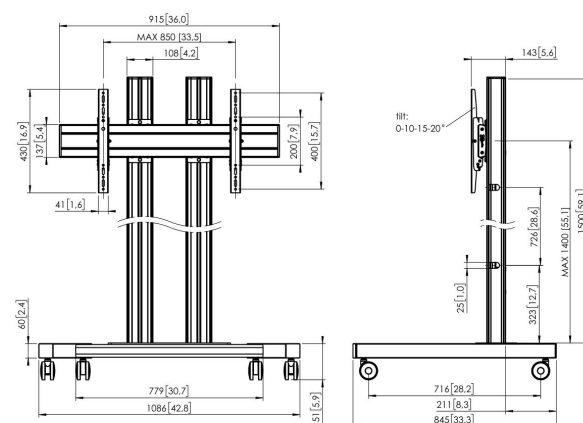

TD1584B Carrello per schermi

Benefici chiave

- Gestione del cablaggio
- Installazione rapida e semplice
- Design elegante

Trolley kit TD1584

Dimensioni schermo: >65" 65" Fitment: 800x400 Carico massimo: 160 kg - 352.7 lbs Kit si compone di: • 1x PFT 8530 Struttura trolley • 2x PUC 2715 Palo 150 cm • 1x PFB 3409 Barra d'interfaccia per schermi • 1x PFS 3204 Banda d'interfaccia per schermi

TD1584B Carrello per schermi

Specifiche

Dimensione minima dello schermo (pollici)	65
Min. hole pattern	100mm x 100mm
Max. hole pattern	800mm x 400mm
Disposizione orizzontale minime del foro di montaggio (mm)	100
Disposizione orizzontale massima del foro di montaggio (mm)	800
Disposizione verticale minime del foro di montaggio (mm)	100
Disposizione verticale massima del foro di montaggio (mm)	400
Struttura con misure standard o universali	Universale
Altezza massima dell'interfaccia (mm)	430
Larghezza massima dell'interfaccia (mm)	915
Distanza massima dal pavimento - centro di visione (mm)	1551
Massimo peso di carico (kg)	160
Massimo peso di carico (Lbs)	352.74
Inclinazione	Inclinazione -3°/+3°
Altezza	1651
Larghezza	1086
Profondità	845
Numero dell'articolo (SKU)	7953050
EAN scatola singola	8712285333149
Colore	Nero
Certificazioni	TÜV
Certificazione TÜV	Si
Garanzia	5 anni