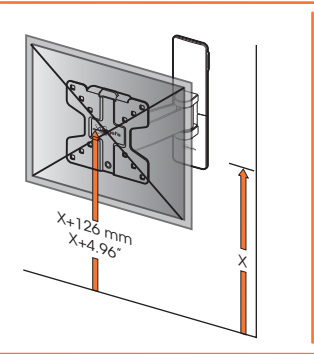

PFW 1020-1030-1040 max. 16 kg / 35 lbs

- (GB) Subject to printing errors and technical amendments.
(NL) Drukfouten en technische wijzigingen voorbehouden.
(F) Sous réserve de fautes d'impression et de modifications techniques.
(D) Für Druckfehler übernehmen wir keine Verantwortung. Technische Änderungen vorbehalten.
(E) Reservados errores de imprenta y sujeta a modificaciones.
(I) Con riserva di modifiche tecniche e di eventuali errori di stampa.
(P) Reserva-se a ocorrência de gralhas e de modificações técnicas.
(H) Nyomdahibák és technikai változtatások joga fenntartva.
(PL) Zastrzega się możliwość występowania błędów drukarskich i zmian technicznych.
(RUS) Возможны ошибки при печати и технические модификации.