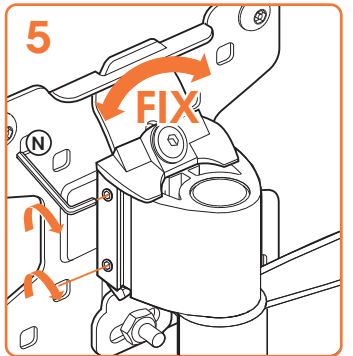

PFW 1020-1030-1040 max. 16 kg / 35 lbs

- (GB) Subject to printing errors and technical amendments.
(NL) Drukfouten en technische wijzigingen voorbehouden.
(F) Sous réserve de fautes d'impression et de modifications techniques.
(D) Für Druckfehler übernehmen wir keine Verantwortung. Technische Änderungen vorbehalten.
(E) Reservados errores de imprenta y sujeta a modificaciones.
(I) Con riserva di modifiche tecniche e di eventuali errori di stampa.
(P) Reserva-se a ocorrência de gralhas e de modificações técnicas.
(H) Nyomdahibák és technikai változtatások joga fenntartva.
(PL) Zastrzega się możliwość występowania błędów drukarskich i zmian technicznych.
(RUS) Возможны ошибки при печати и технические модификации.