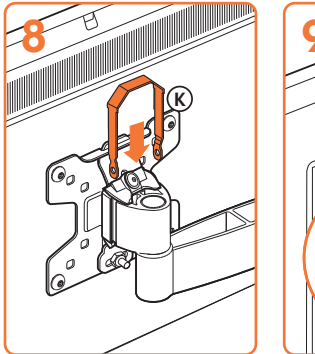

PFW 1020-1030-1040 max. 16 kg / 35 lbs

- (GB) Subject to printing errors and technical amendments.
(NL) Drukfouten en technische wijzigingen voorbehouden.
(F) Sous réserve de fautes d'impression et de modifications techniques.
(D) Für Druckfehler übernehmen wir keine Verantwortung. Technische Änderungen vorbehalten.
(E) Reservados errores de imprenta y sujeta a modificaciones.
(I) Con riserva di modifiche tecniche e di eventuali errori di stampa.
(P) Reserva-se a ocorrência de gralhas e de modificações técnicas.
(H) Nyomdahibák és technikai változtatások joga fenntartva.
(PL) Zastrzega się możliwość występowania błędów drukarskich i zmian technicznych.
(RUS) Возможны ошибки при печати и технические модификации.