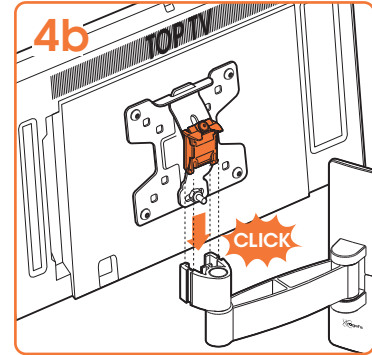

PFW 1020-1030-1040 max. 16 kg / 35 lbs

- (GB) Subject to printing errors and technical amendments.
(NL) Drukfouten en technische wijzigingen voorbehouden.
(F) Sous réserve de fautes d'impression et de modifications techniques.
(D) Für Druckfehler übernehmen wir keine Verantwortung. Technische Änderungen vorbehalten.
(E) Reservados errores de imprenta y sujeta a modificaciones.
(I) Con riserva di modifiche tecniche e di eventuali errori di stampa.
(P) Reserva-se a ocorrência de gralhas e de modificações técnicas.
(H) Nyomdahibák és technikai változtatások joga fenntartva.
(PL) Zastrzega się możliwość występowania błędów drukarskich i zmian technicznych.
(RUS) Возможны ошибки при печати и технические модификации.