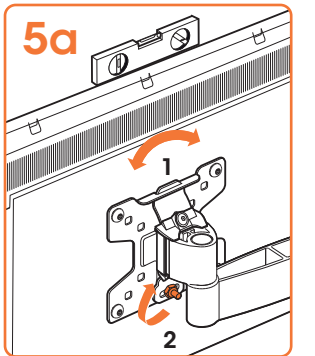

PFW 1020-1030-1040 max. 16 kg / 35 lbs

- (GB) Subject to printing errors and technical amendments.
(NL) Drukfouten en technische wijzigingen voorbehouden.
(F) Sous réserve de fautes d'impression et de modifications techniques.
(D) Für Druckfehler übernehmen wir keine Verantwortung. Technische Änderungen vorbehalten.
(E) Reservados errores de imprenta y sujeta a modificaciones.
(I) Con riserva di modifiche tecniche e di eventuali errori di stampa.
(P) Reserva-se a ocorrência de gralhas e de modificações técnicas.
(H) Nyomdahibák és technikai változtatások joga fenntartva.
(PL) Zastrzega się możliwość występowania błędów drukarskich i zmian technicznych.
(RUS) Возможны ошибки при печати и технические модификации.