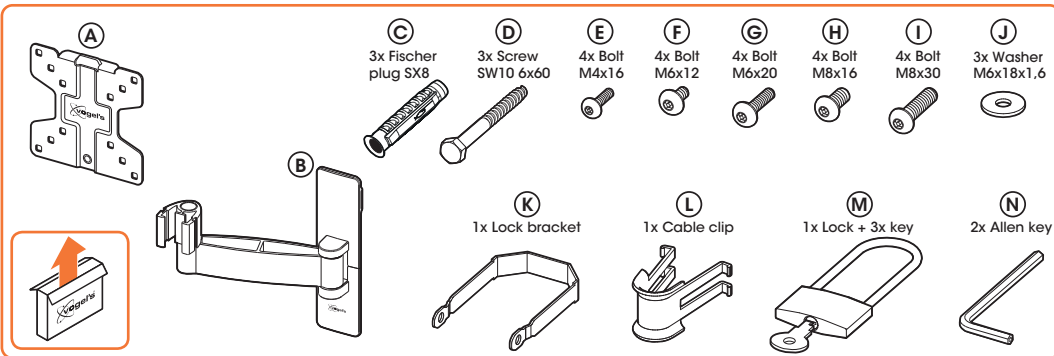

PFW 1020-1030-1040 max. 16 kg / 35 lbs

- (GB) Subject to printing errors and technical amendments.
(NL) Drukfouten en technische wijzigingen voorbehouden.
(F) Sous réserve de fautes d'impression et de modifications techniques.
(D) Für Druckfehler übernehmen wir keine Verantwortung. Technische Änderungen vorbehalten.
(E) Reservados errores de imprenta y sujeta a modificaciones.
(I) Con riserva di modifiche tecniche e di eventuali errori di stampa.
(P) Reserva-se a ocorrência de gralhas e de modificações técnicas.
(H) Nyomdahibák és technikai változtatások joga fenntartva.
(PL) Zastrzega się możliwość występowania błędów drukarskich i zmian technicznych.
(RUS) Возможны ошибки при печати и технические модификации.