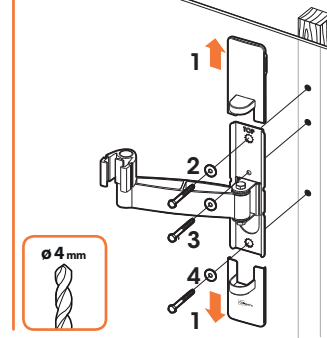

PFW 1020-1030-1040 max. 16 kg / 35 lbs

- (GB) Subject to printing errors and technical amendments.
(NL) Drukfouten en technische wijzigingen voorbehouden.
(F) Sous réserve de fautes d'impression et de modifications techniques.
(D) Für Druckfehler übernehmen wir keine Verantwortung. Technische Änderungen vorbehalten.
(E) Reservados errores de imprenta y sujeta a modificaciones.
(I) Con riserva di modifiche tecniche e di eventuali errori di stampa.
(P) Reserva-se a ocorrência de gralhas e de modificações técnicas.
(H) Nyomdahibák és technikai változtatások joga fenntartva.
(PL) Zastrzega się możliwość występowania błędów drukarskich i zmian technicznych.
(RUS) Возможны ошибки при печати и технические модификации.