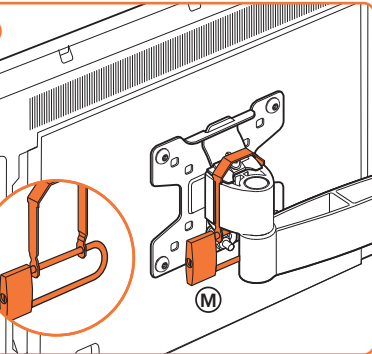

PFW 1020-1030-1040 max. 16 kg / 35 lbs

- (GB) Subject to printing errors and technical amendments.
(NL) Drukfouten en technische wijzigingen voorbehouden.
(F) Sous réserve de fautes d'impression et de modifications techniques.
(D) Für Druckfehler übernehmen wir keine Verantwortung. Technische Änderungen vorbehalten.
(E) Reservados errores de imprenta y sujeta a modificaciones.
(I) Con riserva di modifiche tecniche e di eventuali errori di stampa.
(P) Reserva-se a ocorrência de gralhas e de modificações técnicas.
(H) Nyomdahibák és technikai változtatások joga fenntartva.
(PL) Zastrzega się możliwość występowania błędów drukarskich i zmian technicznych.
(RUS) Возможны ошибки при печати и технические модификации.