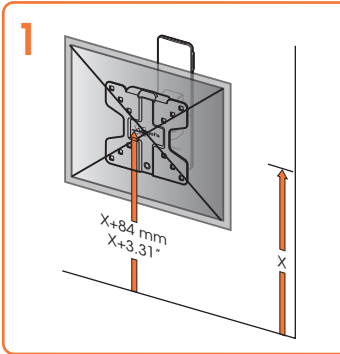

PFW 1020-1030-1040 max. 16 kg / 35 lbs

- (GB) Subject to printing errors and technical amendments.
(NL) Drukfouten en technische wijzigingen voorbehouden.
(F) Sous réserve de fautes d'impression et de modifications techniques.
(D) Für Druckfehler übernehmen wir keine Verantwortung. Technische Änderungen vorbehalten.
(E) Reservados errores de imprenta y sujeta a modificaciones.
(I) Con riserva di modifiche tecniche e di eventuali errori di stampa.
(P) Reserva-se a ocorrência de gralhas e de modificações técnicas.
(H) Nyomdahibák és technikai változtatások joga fenntartva.
(PL) Zastrzega się możliwość występowania błędów drukarskich i zmian technicznych.
(RUS) Возможны ошибки при печати и технические модификации.