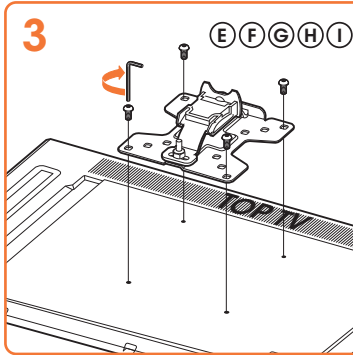

PFW 1020-1030-1040 max. 16 kg / 35 lbs

- (GB) Subject to printing errors and technical amendments.
(NL) Drukfouten en technische wijzigingen voorbehouden.
(F) Sous réserve de fautes d'impression et de modifications techniques.
(D) Für Druckfehler übernehmen wir keine Verantwortung. Technische Änderungen vorbehalten.
(E) Reservados errores de imprenta y sujeta a modificaciones.
(I) Con riserva di modifiche tecniche e di eventuali errori di stampa.
(P) Reserva-se a ocorrência de gralhas e de modificações técnicas.
(H) Nyomdahibák és technikai változtatások joga fenntartva.
(PL) Zastrzega się możliwość występowania błędów drukarskich i zmian technicznych.
(RUS) Возможны ошибки при печати и технические модификации.