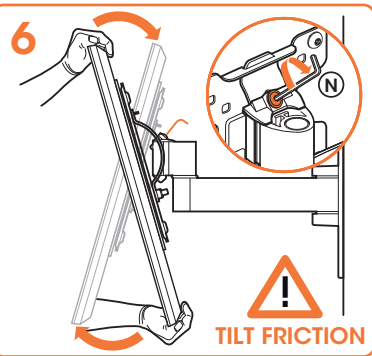

PFW 1020-1030-1040 max. 16 kg / 35 lbs

- (GB) Subject to printing errors and technical amendments.
(NL) Drukfouten en technische wijzigingen voorbehouden.
(F) Sous réserve de fautes d'impression et de modifications techniques.
(D) Für Druckfehler übernehmen wir keine Verantwortung. Technische Änderungen vorbehalten.
(E) Reservados errores de imprenta y sujeta a modificaciones.
(I) Con riserva di modifiche tecniche e di eventuali errori di stampa.
(P) Reserva-se a ocorrência de gralhas e de modificações técnicas.
(H) Nyomdahibák és technikai változtatások joga fenntartva.
(PL) Zastrzega się możliwość występowania błędów drukarskich i zmian technicznych.
(RUS) Возможны ошибки при печати и технические модификации.