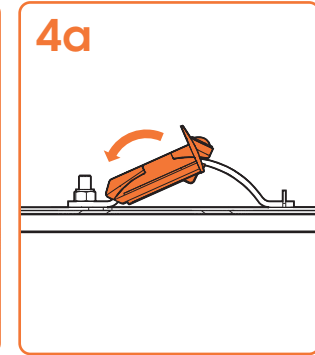

PFW 1020-1030-1040 max. 16 kg / 35 lbs

- (GB) Subject to printing errors and technical amendments.
(NL) Drukfouten en technische wijzigingen voorbehouden.
(F) Sous réserve de fautes d'impression et de modifications techniques.
(D) Für Druckfehler übernehmen wir keine Verantwortung. Technische Änderungen vorbehalten.
(E) Reservados errores de imprenta y sujeta a modificaciones.
(I) Con riserva di modifiche tecniche e di eventuali errori di stampa.
(P) Reserva-se a ocorrência de gralhas e de modificações técnicas.
(H) Nyomdahibák és technikai változtatások joga fenntartva.
(PL) Zastrzega się możliwość występowania błędów drukarskich i zmian technicznych.
(RUS) Возможны ошибки при печати и технические модификации.