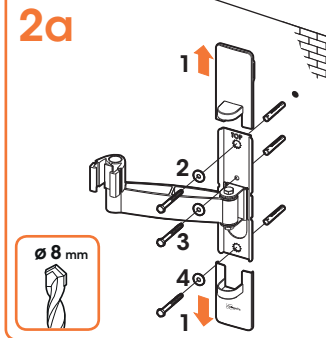

PFW 1020-1030-1040 max. 16 kg / 35 lbs

- (GB) Subject to printing errors and technical amendments.
(NL) Drukfouten en technische wijzigingen voorbehouden.
(F) Sous réserve de fautes d'impression et de modifications techniques.
(D) Für Druckfehler übernehmen wir keine Verantwortung. Technische Änderungen vorbehalten.
(E) Reservados errores de imprenta y sujeta a modificaciones.
(I) Con riserva di modifiche tecniche e di eventuali errori di stampa.
(P) Reserva-se a ocorrência de gralhas e de modificações técnicas.
(H) Nyomdahibák és technikai változtatások joga fenntartva.
(PL) Zastrzega się możliwość występowania błędów drukarskich i zmian technicznych.
(RUS) Возможны ошибки при печати и технические модификации.