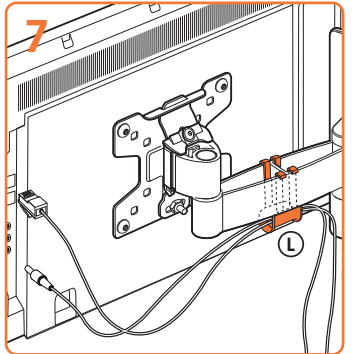

PFW 1020-1030-1040 max. 16 kg / 35 lbs

- (GB) Subject to printing errors and technical amendments.
(NL) Drukfouten en technische wijzigingen voorbehouden.
(F) Sous réserve de fautes d'impression et de modifications techniques.
(D) Für Druckfehler übernehmen wir keine Verantwortung. Technische Änderungen vorbehalten.
(E) Reservados errores de imprenta y sujeta a modificaciones.
(I) Con riserva di modifiche tecniche e di eventuali errori di stampa.
(P) Reserva-se a ocorrência de gralhas e de modificações técnicas.
(H) Nyomdahibák és technikai változtatások joga fenntartva.
(PL) Zastrzega się możliwość występowania błędów drukarskich i zmian technicznych.
(RUS) Возможны ошибки при печати и технические модификации.