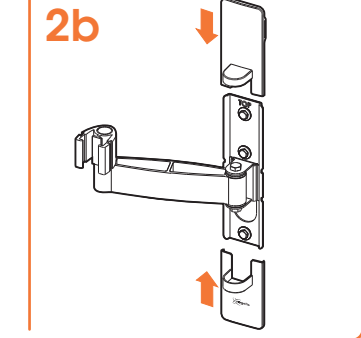

PFW 1020-1030-1040 max. 16 kg / 35 lbs

- (GB) Subject to printing errors and technical amendments.
(NL) Drukfouten en technische wijzigingen voorbehouden.
(F) Sous réserve de fautes d'impression et de modifications techniques.
(D) Für Druckfehler übernehmen wir keine Verantwortung. Technische Änderungen vorbehalten.
(E) Reservados errores de imprenta y sujeta a modificaciones.
(I) Con riserva di modifiche tecniche e di eventuali errori di stampa.
(P) Reserva-se a ocorrência de gralhas e de modificações técnicas.
(H) Nyomdahibák és technikai változtatások joga fenntartva.
(PL) Zastrzega się możliwość występowania błędów drukarskich i zmian technicznych.
(RUS) Возможны ошибки при печати и технические модификации.