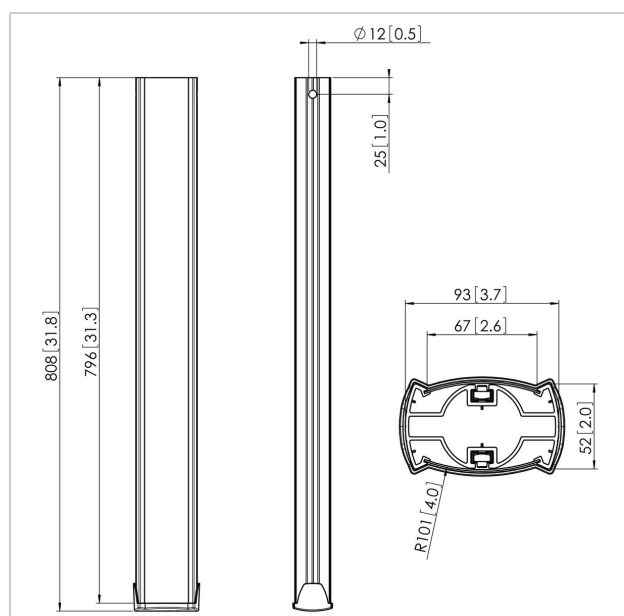

## PUC 2508 Palo 80 cm, colore nero

Numero dell'articolo (SKU) 7225080  
Colore Nero

### Benefici chiave

- Gestione del cablaggio
- Modulare

Il modello PUC 2508 è un tubo da 80 cm e fa parte del sistema modulare Connect-it con il quale è possibile creare una soluzione di fissaggio a soffitto personalizzata per gli schermi di media e grande dimensione.

Il modello PUC 2508 è dotato di un sistema di gestione dei cavi CIS® con il quale nascondere in modo rapido e semplice tutti i cavi. Visto che il tubo è in alluminio esso può essere facilmente tagliato alla lunghezza desiderata. I tubi Connect-it sono facilmente personalizzabili dall'utente. Attaccando i coperchietti di chiusura adesivi del tubo Connect-it o sostituendoli con adesivi di colore diverso, il tubo può essere adattato a qualsiasi arredamento. Si possono facilmente installare più schermi dorso a dorso, uno sopra l'altro oppure uno accanto all'altro. Abbinare questo tubo con una delle piastre da soffitto Connect-it, barre d'interfaccia Connect-it e strisce d'interfaccia per schermi Connect-it per ottenere una soluzione da soffitto completa.

### Specifiche

Numero del tipo di prodotto	PUC 2508
Numero dell'articolo (SKU)	7225080
Colore	Nero
EAN scatola singola	8712285329340
Lunghezza	800
Certificazione TÜV	Sì
Garanzia	5 anni
Massimo peso di carico (kg)	80
Schermi back-to-back	True
Eccezioni Connect It	2x if inches gte 65