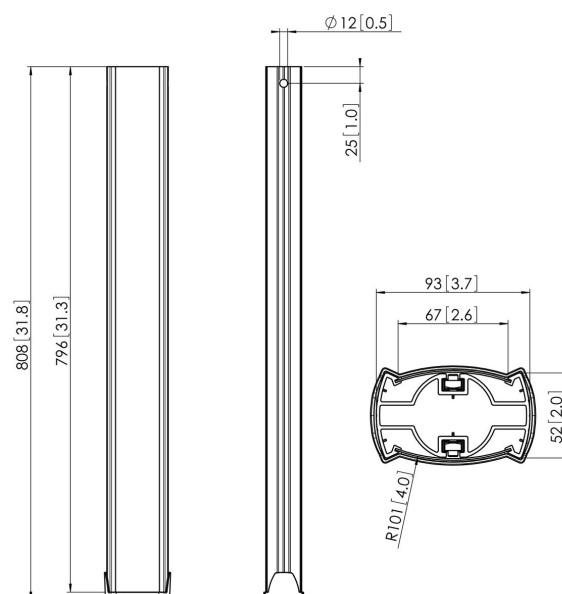

## PUC 2508 Palo 80 cm, colore nero

Il modello PUC 2508 è un tubo da 80 cm e fa parte del sistema modulare Connect-it con il quale è possibile creare una soluzione di fissaggio a soffitto personalizzata per gli schermi di media e grande dimensione.

## **PUC 2508 Palo 80 cm, colore nero**

### **Specifiche**

Numero dell'articolo (SKU)	7225080
Colore	Nero
EAN scatola singola	8712285329340
Lunghezza	800
Certificazione TÜV	Si
Garanzia	5 anni
Massimo peso di carico (kg)	80
Schermi back-to-back	True
Eccezioni Conned It	2x if inches gte 65