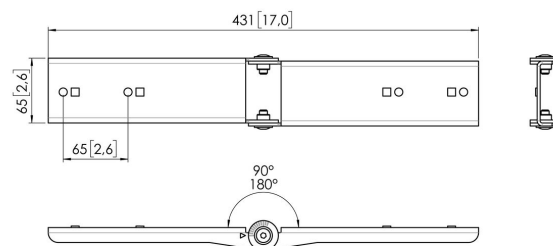

Componente acoplador de la barra de interfaz MOMO C204 (blanco)

Beneficios clave

- Altura ajustable
- Apto para uno, dos o una serie de monitores
- Instalación fácil
- Sistema modular flexible
- Certificado TÜV / 10 años de garantía

Crea tu brazo para monitor ideal! El componente acoplador de barra MOMO C204 forma parte de MOMO Motion y Motion+. Diseño especial para conectar 2 barras de interfaz. Un sinfín de posibilidades Crea una configuración multimonitor con pocos componentes. Válidos para posiciones rectas e inclinadas. Los accesorios y componentes de brazo para monitor MOMO se instalan con una sola llave Allen (hexagonal), integrada de forma inteligente en el producto. De este modo, siempre tendrás la herramienta adecuada a mano.

Componente acoplador de la barra de interfaz MOMO C204 (blanco)

Especificaciones

Número de artículo (SKU)	7162041
Color	Blanco
Caja individual EAN	8712285354281
Certificación TÜV	Si
Garantía	10 años

VOGEL'S HOLDING BV (©)