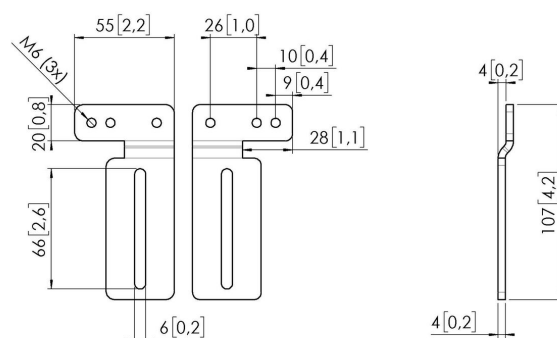

RISE A 163 Flexibele (stud) wand beugels voor RISE 200X display liften (wit)

Gemakkelijk te installeren De RISE A 163 wordt gecombineerd met de standaard RISE wandbeugels, maar kan ook in combinatie met de verlengde RISE A 161 & RISE A 162. De beugel kan zo geplaatst worden, dat deze naar boven of naar onder gepositioneerd kan worden. Naast gebruik als flexibele beugel, kan deze ook aan het uiteinde van de wandbeugels bevestigd worden, om de RISE lift gemakkelijk aan een instabiele of stud wand te monteren. Diversen RISE accessoires Vogel's RISE elektrische display liften zijn verder nog uit te breiden met andere accessoires zoals Whiteboard sets. Deze zijn er in de maten 65", 75" en 86" en op maat gemaakt voor gebruik bij een vloer-wandoplossing, trolley of vloerstandaard. Ook is er een verborgen opbergunit aan elke display lift te monteren voor nog meer opberggemak, maar wel uit het zicht. RISE elektrische display-liften Gebruik de RISE A 163 flexibele (stud) wand beugels om de RISE 200X display lift op elke gewenste plek in de ruimte te plaatsen wanneer er een stopcontact, oneffenheid in de wand of kabelgoot in de weg zit. Dit accessoire is beschikbaar in de kleuren wit en zwart.

RISE A163 Flexibele (stud) wand beugels voor RISE 200X display liften (wit)

Specificaties

Verstelbare diepte	Ja
Verstelbare hoogte	Ja
Artikelnummer (SKU)	7301631
EAN enkele doos	8712285407369
Kleur	Wit
Certificeringen	CE TÜV 5
TÜV-gecertificeerd	Ja
Garantie	5 jaar