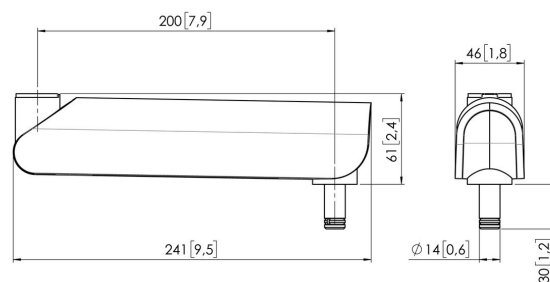

## MOMO C320 Composant bras de moniteur Motion, droit, 20 cm (blanc)

Construisez votre bras de moniteur idéal Le composant bras de moniteur C320 de MOMO, droit, 20 cm, fait partie de la gamme MOMO Motion et Motion+. Spécialement conçu pour l'assemblage du bras de moniteur ou de l'interface. Des possibilités infinies Créez une configuration multi-moniteur avec seulement quelques composants. Y compris les positions droites et angulaires. Les accessoires et composants du bras du moniteur MOMO s'installent à l'aide d'une seule clé Allen (hexagonale), astucieusement intégrée au produit. Ainsi, vous aurez toujours le bon outil à portée de main.

### Spécifications

N° d'article (SKU)	7163201
Couleur	Blanc
EAN emballage unitaire	8712285354366
Largeur	47
Certifié TÜV	Oui
Garantie	10 ans

VOGEL'S HOLDING BV (©)

Tous droits réservés.  
Sous réserve d'erreurs  
d'impression et de modifications  
techniques ou de prix.