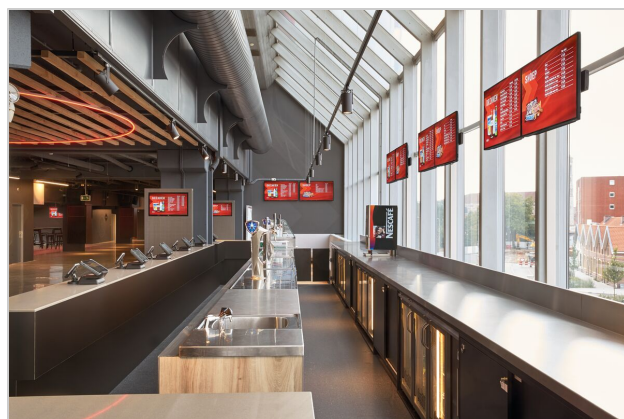

PFB 3409 La barre d'interface noir

N° d'article (SKU)
Couleur

7234090
Noir

Principaux avantages

- Modulable à l'infini
- Modulaire
- Installation rapide et simple

La barre d'interface PUC 3409 fait partie du système modulaire Connect-it vous permettant de créer votre propre solution de montage au plafond pour les écrans de moyenne et grande taille.

Le PFB 3409 convient pour les écrans de taille moyenne et grande pesant jusqu'à 80 kg avec un support de montage horizontal max. de 850 mm.

PFB 3409 La barre d'interface noir

www.vogels.com

VOGEL'S HOLDING BV 2019 (c) Tous droits réservés.
Sous réserve d'erreurs d'impression et de modifications techniques ou de prix.
Date : 2019-09-25