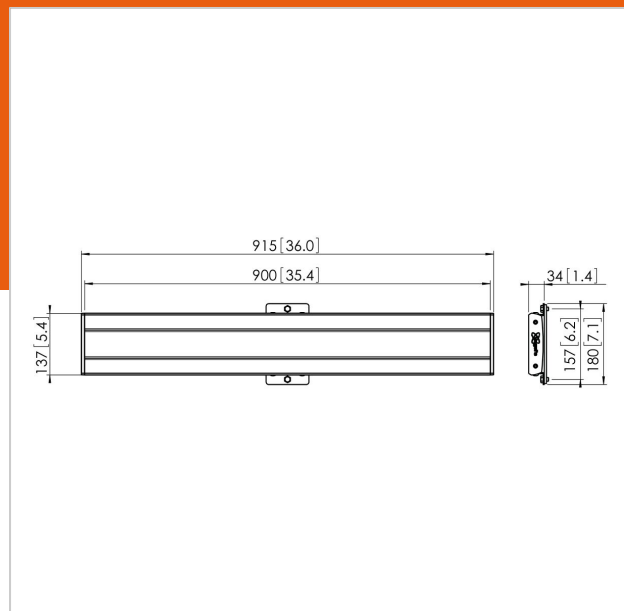

PFB 3409 La barre d'interface noir

N° d'article (SKU)
Couleur

7234090
Noir

Principaux avantages

- Modulable à l'infini
- Modulaire
- Installation rapide et simple

La barre d'interface PUC 3409 fait partie du système modulaire Connect-it vous permettant de créer votre propre solution de montage au plafond pour les écrans de moyenne et grande taille.

Le PFB 3409 convient pour les écrans de taille moyenne et grande pesant jusqu'à 80 kg avec un support de montage horizontal max. de 850 mm.

PFB 3409 La barre d'interface noir

www.vogels.com

VOGEL'S HOLDING BV 2019 (c) Tous droits réservés.
Sous réserve d'erreurs d'impression et de modifications techniques ou de prix.
Date : 2019-09-25

Spécifications

N° type produit	PFB 3409
N° d'article (SKU)	7234090
Couleur	Noir
EAN emballage unitaire	8712285329463
Largeur	915
Certifié TÜV	Oui
Garantie	5 ans
Hauteur max. interface (mm)	180
Largeur max. interface (mm)	915
Fischer intégré	Oui
Profondeur max. interface (mm)	35
Modèle max. trous de fixations hor. (mm)	850
Charge max. sur poteau (kg)	160
Charge max. au mur (kg)	53
Modèle min. trous de fixations hor. (mm)	100