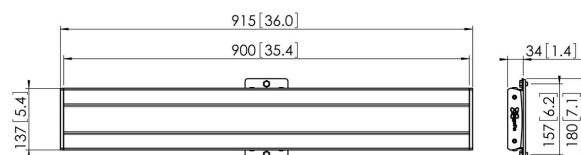

PFB 3409B Interface écran Profile

Principaux avantages

- Modulable à l'infini
- Modulaire
- Installation rapide et simple

La barre d'interface PUC 3409 fait partie du système modulaire Connect-it vous permettant de créer votre propre solution de montage au plafond pour les écrans de moyenne et grande taille.

PFB 3409B Interface écran Profile

Spécifications

Modèle min. trous de fixations hor. (mm)	100
Modèle max. trous de fixations hor. (mm)	850
Hauteur max. interface (mm)	180
Largeur max. interface (mm)	915
Profondeur max. interface (mm)	35
Charge max. sur poteau (kg)	80
Charge max. au mur (kg)	53
Largeur	915
N° d'article (SKU)	7234090
EAN emballage unitaire	8712285329463
Couleur	Noir
Certifications	TAA TÜV
Certifié TÜV	Oui
Garantie	5 ans