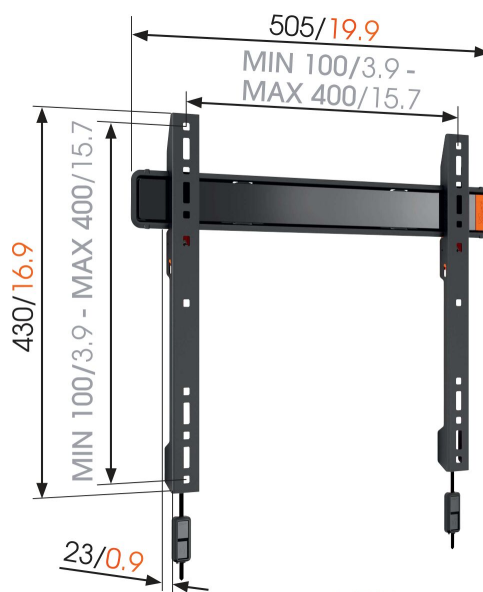

WALL 2205 Staffa TV Fisso

Per TV fino a 55 pollici (140 cm)

WALL 2205 è un supporto a muro adatto a TV da 32 a 55 pollici (da 81 a 140 cm). Questo supporto robusto sostiene fino a 50 kg. La TV sembrerà un'opera d'arte appesa al tuo muro. Usa il supporto a muro per TV WALL 2205 per fissare la tua TV piatta in modo sicuro alla parete. Un ottimo modo per risparmiare spazio in una piccola stanza. Aggancia lo schermo in modo sicuro nel suo alloggiamento grazie al sistema Autolock di Vogel's.

mm/inch
VESA mounting holes

WALL 2205 Staffa TV Fisso

Specifiche

Numero dell'articolo (SKU)	8350070
EAN scatola singola	8712285329906
Garanzia	A vita
Dimensione minima dello schermo (pollici)	32
Dimensione massima dello schermo (pollici)	55
Dimensione massima del bullone	M8
Altezza massima dell'interfaccia (mm)	430
Larghezza massima dell'interfaccia (mm)	505
Distanza minime dal muro (mm / inch)	23 / 0.91