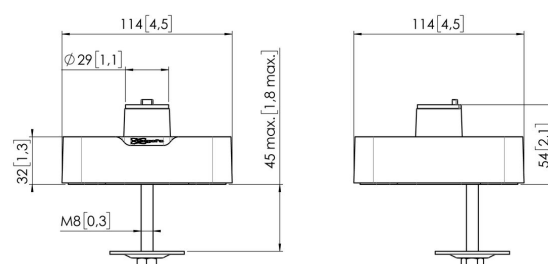

Podstawa z komponentem obrotowym MOMO C104 (czarna)

Kluczowe atuty

- Regulowana wysokość
- Odpowiedni dla jednego, dwóch lub całej serii monitorów
- Łatwy montaż
- Elastyczny system modułowy
- Certyfikat TÜV / 10-letnia gwarancja

Zbuduj idealne ramię do monitora Podstawa z komponentem obrotowym do ramion serii MOMO C104 jest częścią systemu MOMO Motion i Motion+. Zaprojektowany specjalnie do montażu na biurku. Nieskończone możliwości Stwórz konfigurację wielomonitrową z pomocą zaledwie kilku komponentów. Obejmuje zarówno pozycje proste, jak i kątowe. Ramię do monitora serii MOMO instaluje się przy użyciu tylko jednego klucza imbusowego, który jest sprytnie zintegrowany z produktem. W ten sposób odpowiednie narzędzie będziesz mieć zawsze pod ręką.

Podstawa z komponentem obrotowym MOMO C104 (czarna)

Specyfikacja

Numer artykułu (SKU)	7161040
Kolor	Czarny
Kod EAN pojedynczego opakowania	8712285354021
Wysokość	54
Szerokość	114
Głębokość	114
Certyfikat TÜV	Tak
Gwarancja	10-letnia
Ogranicznik obrotu	True
Możliwości montażu	Na i przez biurko