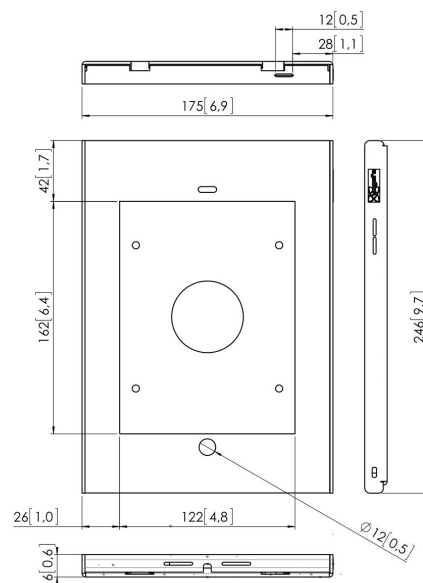

PTS 1215 Tabletbehuizing voor iPad mini 1 / 2 / 3

Specificaties

Artikelnummer (SKU)	7495214
Kleur	Zilver
EAN enkele doos	8712285327186
Garantie	5 jaar
Opties bureau	Vaste tafelbeugel Vaste tafelstandaard Vrijstaande tafelstandaard
Afsluitbaar	True
Tablet home-knop toegankelijk of verborgen	Toegankelijk