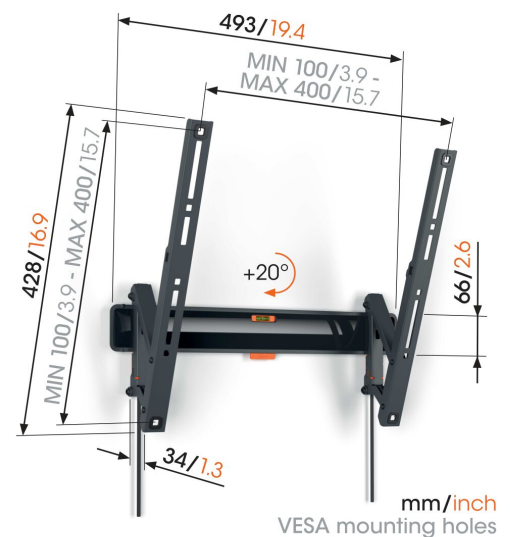

## TVM 3415 Kantelbare tv-beugel

### Belangrijke voordelen

- Probleemloos kantelen - Kantel tot 20° om weerspiegeling te voorkomen
- Gezinsvriendelijk tv-kijken - Gemakkelijk te gebruiken, veilig voor het hele gezin
- Vergrendel je tv met één klik via ClickLoc™
- Waterpas inbegrepen
- Beschermende tv-patches - Bescherm de achterkant van je tv met zachte beschermende patches

### Stijlvol en veilig: kantelbare tv beugel voor tv's van 32 tot 65 inch

De COMFORT Tilt tv beugel is ideaal als je je tv wat hoger aan de muur wilt bevestigen, zoals bijvoorbeeld in je slaapkamer. Je tv hangt veilig en stijlvol. En je kunt het scherm tot 20° kantelen om een comfortabele kijkhoek te creëren. De tv beugel is geschikt voor tv's van 32 tot 65 inch met een gewicht van maximaal 25 kg.

### Specificaties

Artikelnummer (SKU)	3834150
Kleur	Zwart
EAN enkele doos	8712285347740
Productgrootte	M
Hoogte	428
Breedte	493
TÜV-gecertificeerd	Ja
Kantelen	Kantelsysteem tot 20°
Garantie	10 jaar
Min. grootte beeldscherm (inch)	32
Max. grootte beeldscherm (inch)	65
Max. laadgewicht (kg/Lbs)	25 / 55.12
Min. hole pattern	100mm x 100mm
Max. hole pattern	400mm x 400mm
Max. formaat bout	M8
Max. hoogte van interface (mm)	428
Max. breedte van interface (mm)	493
Certificeringen	TÜV
Max. horizontaal gatenpatroon (mm)	400
Max. verticaal gatenpatroon (mm)	400
Min. afstand tot de muur (mm / inch)	34 / 1.34
Min. horizontaal gatenpatroon (mm)	100
Min. verticaal gatenpatroon (mm)	100
Waterpas inbegrepen	Ja
Universeel of vast gatenpatroon	Universeel