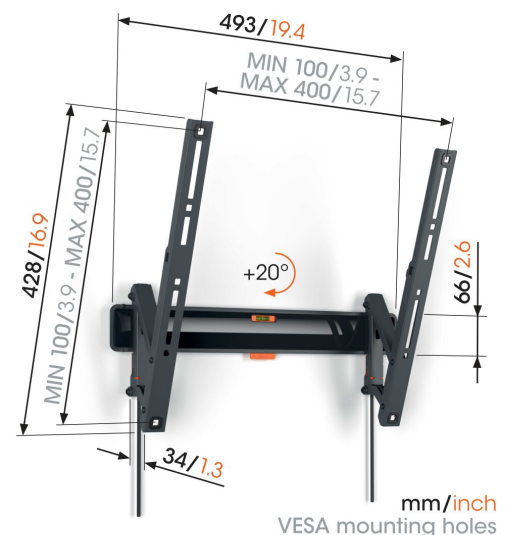

TVM 3415 Neigbare TV-Wandhalterung

Entscheidende Vorteile

- Mühelos bis zu 20° neigbar, um Spiegelungen zu vermeiden
- Familienfreundliches Fernsehen - Einfach zu bedienen, sicher für Ihre Familie
- Verriegeln Sie Ihren Fernseher mit einem einzigen Klick durch ClickLoc™
- Wasserwaage inklusive
- TV-Schutzpatches - Schützen Sie die Rückseite Ihres Fernsehers mit weichen Schutzpatches

Stylisch und sicher: Eine neigbare TV-Wandhalterung für Fernseher von 32 bis 65 Zoll

Die COMFORT Tilt TV-Wandhalterung ist ideal, wenn Sie Ihren Fernseher etwas höher an der Wand montieren möchten, zum Beispiel im Schlafzimmer. Ihr Fernseher ist stylisch und sicher montiert. Und Sie können den Bildschirm um bis zu 20° neigen, um für einen komfortablen Blickwinkel zu sorgen. Die TV-Wandhalterung ist für Fernseher von 32 bis 65 Zoll mit einem Gewicht von bis zu 25 kg geeignet.

TVM 3415 Neigbare TV-Wandhalterung

Technische Daten

Artikelnummer (SKU)	3834150
Farbe	Schwarz
EAN-Einzelbox	8712285347740
Produktgröße	M
Höhe	428
Breite	493
TÜV-zertifiziert	Ja
Neigbar	Bis zu 20° neigbar
Garantie	10 Jahre
Min. Bildschirmgröße (Zoll)	32
Max. Bildschirmgröße (Zoll)	65
Max. Gewichtslast (kg)	25
Min. hole pattern	100mm x 100mm
Max. hole pattern	400mm x 400mm
Max. Schraubengröße	M8
Max. Schnittstellenhöhe (mm)	428
Max. Breite der Schnittstelle (mm)	493
Max. horizontale Lochung (mm)	400
Max. vertikale Lochung (mm)	400
Min. Abstand zur Wand (mm)	34
Wasserwaage enthalten	Ja
Universelles oder festes Lochmuster	Universell