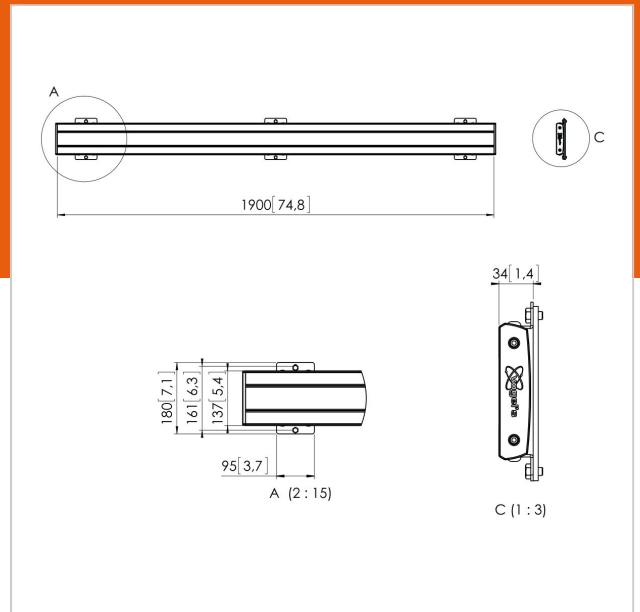

PFB 3419 Display-Adapterbar schwarz

Artikelnummer (SKU)
Farbe

7234190
Schwarz

Entscheidende Vorteile

- Endlos erweiterbar
- Modular
- Schnelle und einfache Montage

Die PFB 3419 Adapterbar ist Teil des modularen Connect-it-Systems, das für die Decken-, Boden- und Wandmontage verwendet werden kann. Die PFB 3419 mit einer Länge von 1900 ist ideal für die Befestigung mehrere Bildschirme. Die PFB 3419 kann zusammen mit weiteren Adapterbars der PFB 34xx-Serie mithilfe des Koppelelements PFA 9104 verwendet werden. Die Modularität bietet Ihnen den Vorteil, dass Sie fast jede gewünschte Länge ohne kürzen der Adapterbar erstellen können.

PFB 3419 Display-Adapterbar schwarz

www.vogels.com

VOGEL'S HOLDING BV 2019 (c) Alle Rechte vorbehalten.
Vorbehaltlich Druckfehler, technischer und Preisänderungen.
Datum:2019-09-27

Technische Daten

Produkttyp-Nummer	PFB 3419
Artikelnummer (SKU)	7234190
Farbe	Schwarz
EAN-Einzelbox	8712285328749
Breite	1915
TÜV-zertifiziert	Ja
Garantie	5 Jahre
Max. Schnittstellenhöhe (mm)	180
Max. Breite der Schnittstelle (mm)	1915
Fischer enthalten	Ja
Max. Schnittstellentiefe (mm)	35
Max. horizontale Lochung (mm)	1850
Max. Gewichtslast am Pol (kg)	160
Max. Gewichtslast an der Wand (kg)	160
Min. horizontale Lochung (mm)	100