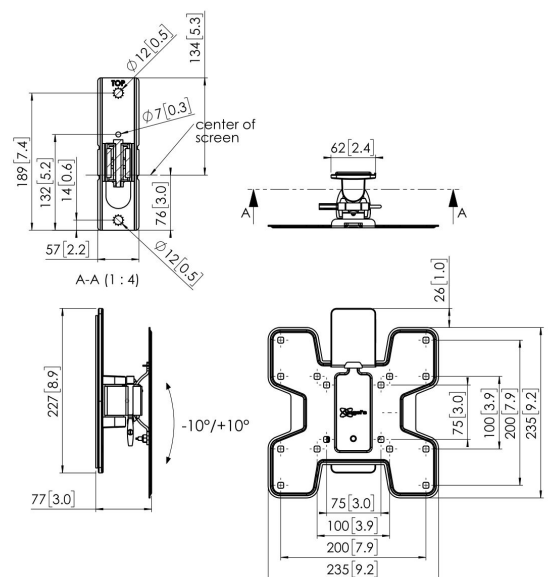

PFW 2020 Display muurbeugel kantelbaar/draaibaar

De gestroomlijnde, mooie PFW 2000-serie is ontworpen met content voor de hospitality in het achterhoofd.

PFW 2020 Display muurbeugel kantelbaar/draaibaar

Specificaties

Artikelnummer (SKU)	7320200
Kleur	Zwart
EAN enkele doos	8712285335105
Productgrootte	S
TÜV-gecertificeerd	Ja
Kantelen	Kantelsysteem -10°/+10°
Draaien	Tot 60°
Garantie	5 jaar
Min. grootte beeldscherm (inch)	19
Max. grootte beeldscherm (inch)	43
Max. laadgewicht (kg)	16
Max. formaat bout	M8
Max. hoogte van interface (mm)	235
Max. breedte van interface (mm)	235
Fischer inbegrepen	Ja
Waterpasfundie	Horizontaal waterpas maken na montage
Afsluitbaar	True
Opties vergrendeling	Slot inbegrepen / geïntegreerd
Max. afstand tot de muur (mm)	77
Max. horizontaal gatenpatroon (mm)	200
Max. grootte beeldscherm (inch)	43
Max. verticaal gatenpatroon (mm)	200
Min. afstand tot de muur (mm)	77
Min. horizontaal gatenpatroon (mm)	75
Min. grootte beeldscherm (inch)	19
Min. verticaal gatenpatroon (mm)	75
Aantal scharnierpunten	1
Universeel of vast gatenpatroon	Vast