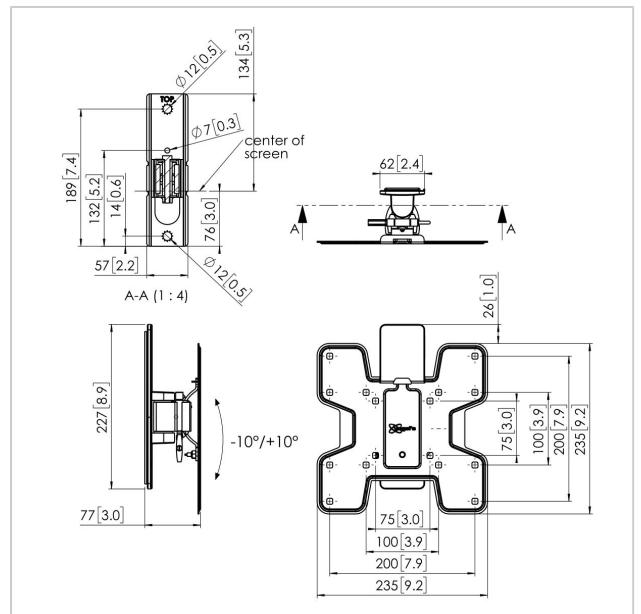

PFW 2020 Display Muurbeugel kantelbaar en draaibaar

Artikelnummer (SKU)
Kleur

7320200
Zwart

Belangrijke voordelen

- Stijlvol high-end design
- Continue soepele kanteling
- Waterpas maken na montage
- Diefstalvertragend hangslot

De gestroomlijnde, mooie PFW 2000-serie is ontworpen met content voor de hospitality in het achterhoofd.

In de horeca draait het erom dat uw gasten voorzien worden van de allerbeste service. Een van die services is in-room entertainment, en gasten verwachten wat dat betreft alleen het allerbeste. Dankzij de schone esthetiek en het dunne profiel is de PFW 2000-serie perfect om uw content te laten uitblinken. Het inbegrepen discrete hangslot zorgt ervoor dat uw hoteltelevisie goed beveiligd is. In combinatie met het TÜV-certificaat is deze wandsteun een veilige en gestroomlijnde oplossing.

Specificaties

Numer producttype	PFW 2020
Artikelnummer (SKU)	7320200
Kleur	Zwart
EAN enkele doos	8712285335105
TÜV-gecertificeerd	Ja
Kantelen	Kantelsysteem -10°/+10°
Draaien	Tot 60°
Garantie	5 jaar
Max. laadgewicht (kg)	16
Max. formaat bout	M8
Max. hoogte van interface (mm)	235
Max. breedte van interface (mm)	235
Fischer inbegrepen	Ja
Waterpasfunctie	Horizontaal waterpas maken na montage
Afsluitbaar	True
Opties vergrendeling	Slot inbegrepen / geïntegreerd
Max. afstand tot de muur (mm)	77
Max. grootte beeldscherm (inch)	43
Min. afstand tot de muur (mm)	77
Min. grootte beeldscherm (inch)	19
Aantal scharnierpunten	1
Universeel of vast gat patroon	Vast