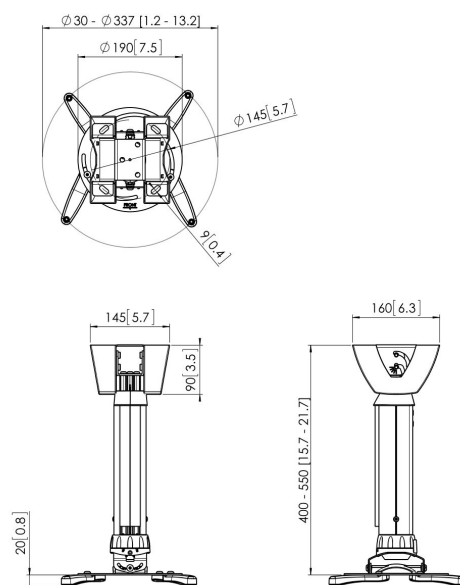

PPC 1540 Support plafond projecteur argenté

Le PPC 1540 est un support de projecteur réglable en hauteur conçu spécialement pour la dernière génération de projecteurs pesant jusqu'à 20 kg. Cette interface de projecteur est équipée d'un dispositif de réglage permettant un alignement précis avec la surface de projection. Le projecteur reste en position une fois aligné. En tournant la bague de friction unique, vous pouvez éliminer tout le jeu des raccords d'interface et faire du support une solution solide et très stable.

PPC 1540 Support plafond projecteur argenté

Spécifications

N° d'article (SKU)	7015404
Couleur	Argent
EAN emballage unitaire	8712285325083
Certifié TÜV	Oui
Inclinaison	Inclinaison jusqu'à 15°
Pivoter	Jusqu'à 360°
Garantie	5 ans
Charge max. (k/Lbs)	20 / 44.09
Fischer intégré	Oui
Distance max. au plafond (mm)	550
Distance min. au plafond (mm)	400
Plage (diamètre)	30 - 337 mm
Inclinaison	15