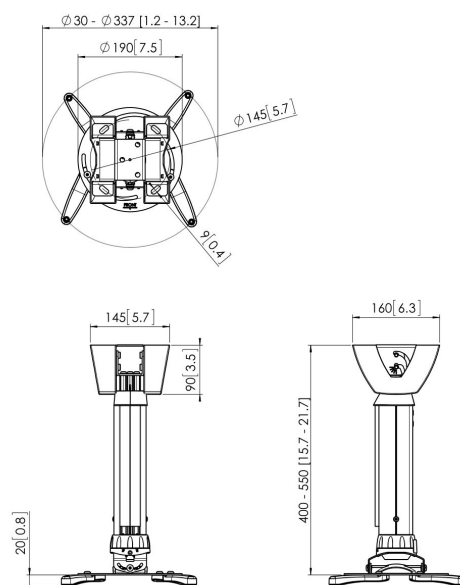

PPC 1540 Support plafond projecteur argenté

Le PPC 1540 est un support de projecteur réglable en hauteur conçu spécialement pour la dernière génération de projecteurs pesant jusqu'à 20 kg. Cette interface de projecteur est équipée d'un dispositif de réglage permettant un alignement précis avec la surface de projection. Le projecteur reste en position une fois aligné. En tournant la bague de friction unique, vous pouvez éliminer tout le jeu des raccords d'interface et faire du support une solution solide et très stable.

PPC 1540 Support plafond projecteur argenté

Spécifications

N° d'article (SKU)	7015404
Couleur	Argent
EAN emballage unitaire	8712285325083
Certifié TÜV	Oui
Inclinaison	Inclinaison jusqu'à 15°
Pivoter	Jusqu'à 360°
Garantie	5 ans
Charge max. (kg)	20
Fischer intégré	Oui
Distance max. au plafond (mm)	550
Distance min. au plafond (mm)	400
Plage (diamètre)	30 - 337 mm
Inclinaison	15