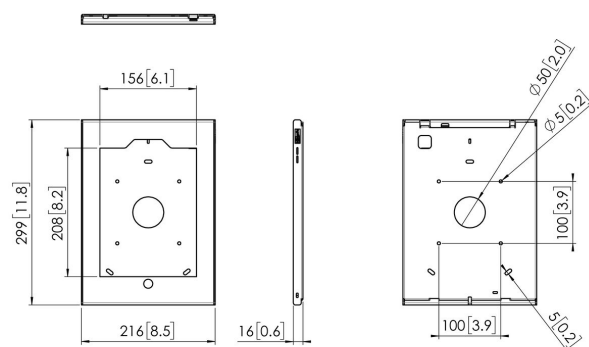

PTS 1238 TabLock pour iPad 10.2 (2019, 2020, 2021)

Spécifications

| | |
|---|--|
| N° d'article (SKU) | 7495474 |
| Couleur | Argent |
| EAN emballage unitaire | 8712285347405 |
| Hauteur | 299 |
| Largeur | 216 |
| Profondeur | 16 |
| Certifié TÜV | Non |
| Garantie | 5 ans |
| Options de bureau | Support de table fixe Pied de table fixe Pied de table autonome |
| Verrouillable | True |
| Bouton Start tablette caché ou accessible | Accessible |