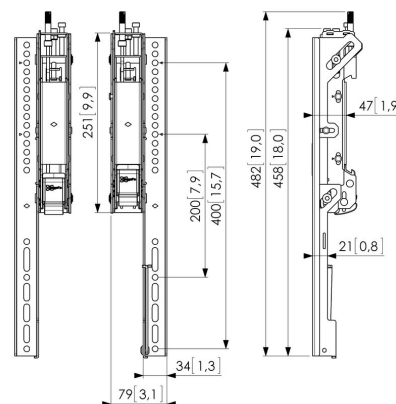

PFS 3504 Display interface strips 3D verstelbaar

De PFS 3504 is een instelbare display strip welke deel uitmaakt van het unieke en flexibele Connect-it systeem waarmee video walls en digitale menuborden eenvoudig bevestigd kunnen worden. Met dit modulaire systeem kan vrijwel iedere gewenste video wall oplossing worden gecreëerd. De video wall oplossing bestaat uit één of meerdere interface platen (PFB 34xx) en een set optimaal instelbare (3D) interface display strips (PFS 35xx) per display. De interface platen zijn in verschillende lengtematen leverbaar van 1900 mm tot 3300 mm. De 3D interface display strips zijn verkrijgbaar in twee maten, namelijk verticale montagemaat (VESA) 400 mm en 800 mm.

PFS 3504 Display interface strips 3D verstelbaar

Specificaties

Artikelnummer (SKU)	7235040
Kleur	Zwart
EAN enkele doos	8712285328800
Hoogte	482
TÜV-gecertificeerd	Ja
Kantelen	Kantelsysteem -3°/+7°
Garantie	5 jaar
Max. laadgewicht (kg)	80
Max. formaat bout	M8
Max. hoogte van interface (mm)	482
Max. breedte van interface (mm)	79
Max. verticaal gatenpatroon (mm)	400
Min. verticaal gatenpatroon (mm)	100
Onderhoudspositie	Ja