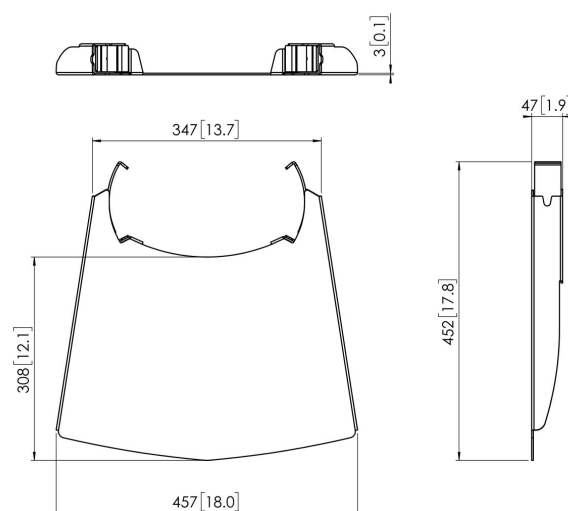

PFA 9033 Półka na akcesoria

Półka na akcesoria do PFT 2510, PFF 2410 i PPT 2300

PFA 9033 Półka na akcesoria

Specyfikacja

Numer artykułu (SKU)	7390334
Kolor	Srebrny
Kod EAN pojedynczego opakowania	8712285315008
Certyfikat TÜV	Tak
Gwarancja	5-letnia
Maks. nośność (kg/Lbs)	10 / 22.05