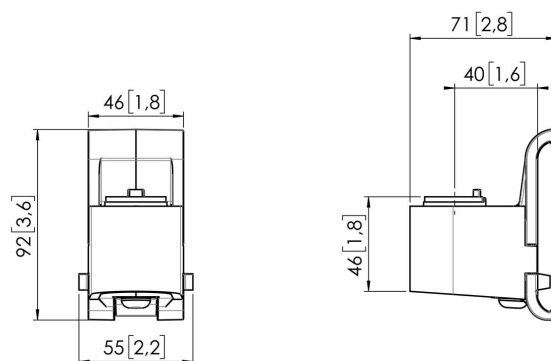

## Adaptateur MOMO C203 pour composants de barre d'interface (noir)

### Principaux avantages

- Réglable en hauteur
- Convient pour un, deux ou toute une série de moniteurs
- Installation facile
- Système modulaire flexible
- Certifié TÜV / garantie de 10 ans

Construisez votre bras de moniteur idéal L'adaptateur MOMO C203 pour composants de barre d'interface fait partie de la gamme MOMO Motion et Motion +. Spécialement conçu pour le montage du bras de moniteur ou de l'interface sur la barre d'interface. Des possibilités infinies Créez une configuration multi-moniteur avec seulement quelques composants. Y compris les positions droites et angulaires. Les accessoires et composants du bras du moniteur MOMO s'installent à l'aide d'une seule clé Allen (hexagonale), astucieusement intégrée au produit. Ainsi, vous aurez toujours le bon outil à portée de main.

# Spécifications

N° d'article (SKU)	7162030
Couleur	Noir
EAN emballage unitaire	8712285354229
Hauteur	92
Largeur	55
Profondeur	71
Certifié TÜV	Oui
Garantie	10 ans
Arrêt de rotation	True

VOGEL'S HOLDING BV (©)