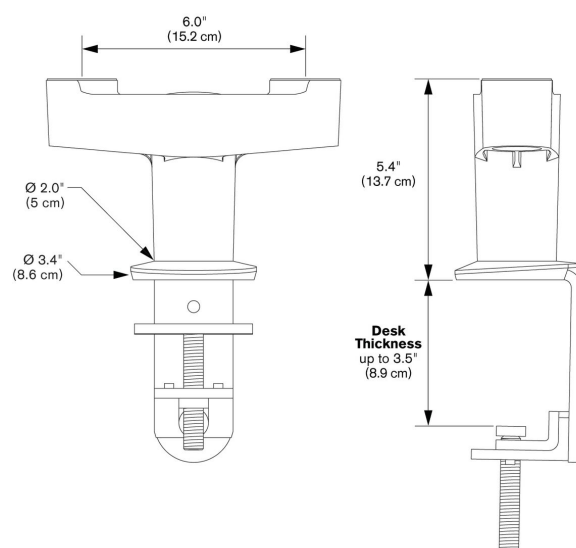

## PFA 9125 Adaptateur de montage pour deux moniteurs blanc

Le double support de bureau de Vogel's vous permet de fixer 2 supports de bureau Vogel's au niveau d'un seul point à votre bureau. Vous pourrez ainsi repositionner sans le moindre effort chaque moniteur à l'aide d'une seule main. Faites de la place sur votre bureau et travaillez avec plus de confort ergonomique. Le double support de bureau peut être fixé au rebord du bureau, installé avec une bague ou être vissé à travers le bureau.

## **PFA 9125 Adaptateur de montage pour deux moniteurs blanc**

## **Spécifications**

N° d'article (SKU)	7291251
Couleur	Blanc
EAN emballage unitaire	8712285338977
Garantie	5 ans

VOGEL'S HOLDING BV (©)

Tous droits réservés.  
Sous réserve d'erreurs  
d'impression et de modifications  
techniques ou de prix.