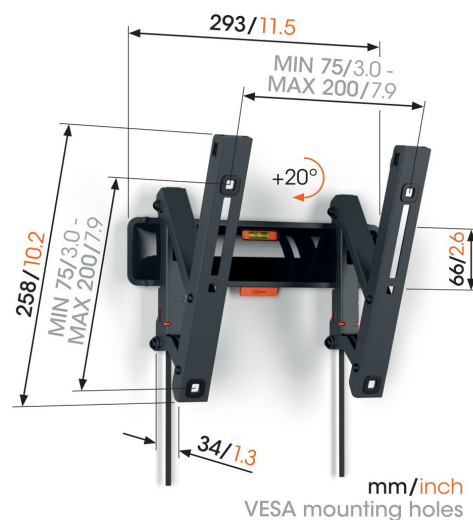

## TVM 3215 Staffa TV Inclinabile

### Benefici chiave

- Inclinazione senza sforzo: evita i riflessi e inclina fino a 20°
- Guarda la TV in compagnia - Facile da usare, sicuro per la tua famiglia
- Blocca la tua TV con un solo clic grazie a ClickLoc™
- Livella inclusa
- Patch protettive per la TV - Proteggi la parte posteriore della tua TV con morbide patch protettive

### Elegante e sicuro: supporto a parete per TV inclinabile, per TV da 19 a 43 pollici

Con il supporto a parete per TV COMFORT Tilt scegli stile, sicurezza e una piacevole esperienza visiva. Questo supporto a parete è ideale se la tua TV è montata un po' più in alto a parete, per esempio in camera da letto. Puoi inclinarlo fino a 20° per creare l'angolo di visione ideale. Il supporto a parete per TV è adatto a TV da 19 a 43 pollici con peso fino a 15 kg.

### Specifiche

Numero dell'articolo (SKU)	3832150
Colore	Nero
EAN scatola singola	8712285347641
Dimensione prodotto	S
Altezza	258
Larghezza	293
Certificazione TÜV	Si
Inclinazione	Inclinazione fino a 20°
Garanzia	10 anni
Dimensione minima dello schermo (pollici)	19
Dimensione massima dello schermo (pollici)	43
Massimo peso di carico (kg/Lbs)	15 / 33.07
Min. hole pattern	75mm x 75mm
Max. hole pattern	200mm x 200mm
Dimensione massima del bullone	M8
Altezza massima dell'interfaccia (mm)	258
Larghezza massima dell'interfaccia (mm)	293
Certificazioni	TÜV
Disposizione orizzontale massima del foro di montaggio (mm)	200
Disposizione verticale massima del foro di montaggio (mm)	200
Distanza minime dal muro (mm / inch)	34 / 1.34
Disposizione orizzontale minime del foro di montaggio (mm)	75
Disposizione verticale minime del foro di montaggio (mm)	75
Livella inclusa	Si
Struttura con misure standard o universali	Universale