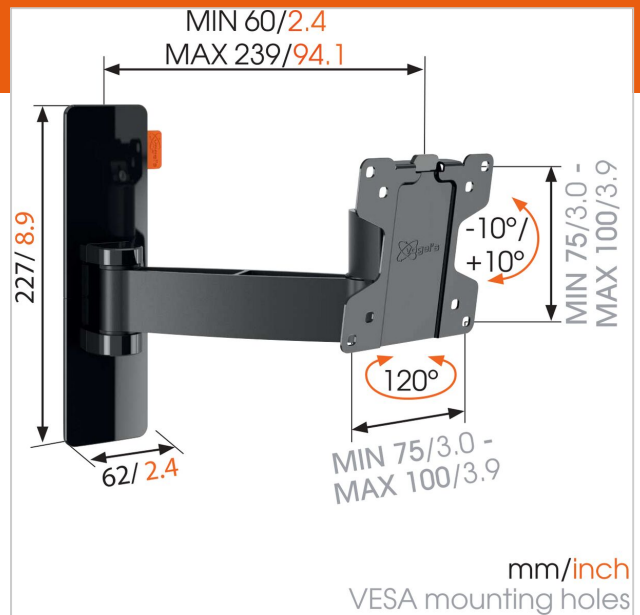

WALL 2025 Obrotowy uchwyt do telewizora (czarny)

Numer artykułu (SKU)
Kolor

8352050
Czarny

Kluczowe atuty

- Nawet po zamontowaniu telewizora możesz go bez trudu wypoziomować
- Poprowadź kable
- Optycalne rozwiązanie: doskonały komfort w przystępnej cenie
- Płynnie obróć telewizor nawet o 120°
- Pochyl (do 20°), aby uniknąć odbić

The WALL series: simply smart value

Mounting your TV on the wall saves space, making even the smallest of rooms feel bigger. The modern and trendy Vogel's WALL series is the ideal choice when you are looking for an affordable TV wall mount with a quality build and clean finish. It's simply smart value. Want to turn your TV ever further? Is your television perfectly placed for dinnertime viewing, but not for watching while you're cooking? Try our full-motion TV wall brackets, which turn up to 180°.

WALL 2025 Obrotowy uchwyt do telewizora (czarny)

www.vogels.com

VOGEL'S HOLDING BV 2019 (c) Wszystkie prawa zastrzeżone.
Z zastrzeżeniem błędów drukarskich, technicznych i zmian cen.
Data:2019-06-25

Specyfikacja

Numer rodzaju produktu	WALL 2025
Numer artykułu (SKU)	8352050
Kolor	Czarny
Kod EAN pojedynczego opakowania	8712285327544
Rozmiar produktu	XS
Uchylny	Uchylny -10°/+10°
Obrót	Obrotowy (do 120°)
Gwarancja	Dożywotnia
Min. rozmiar ekranu (cale)	17
Maks. rozmiar ekranu (cale)	26
Maks. rozmiar śrub	M6
Maks. wysokość części tączącej (mm)	227
Maks. szerokość części tączącej (mm)	258
Maks. odległość od ściany (mm)	239
Min. odległość od ściany (mm)	60
Liczba punktów obrotu	2
Uniwersalny lub stały rozkład otworów montażowych	Nieruchomy