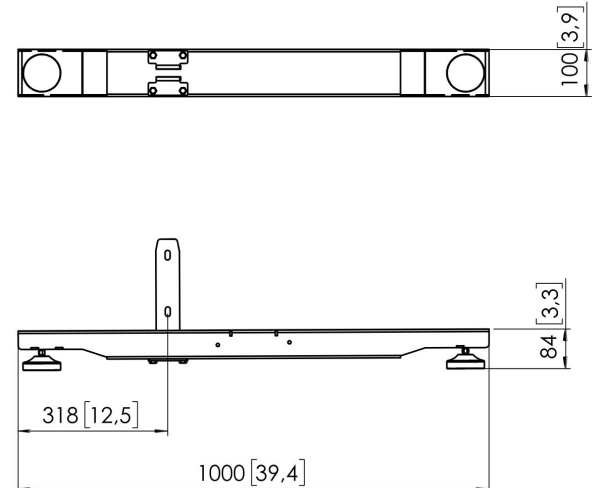

PFF 7920 Mur d'images universel Connect-it

Le PFF 7920 fait partie du système universel pour mur d'images Connect-it. Grâce à sa modularité, vous pouvez créer votre propre pied pour mur d'images.

PFF 7920 Mur d'images universel Connect-it

Spécifications

N° d'article (SKU)	7279200
Couleur	Noir
EAN emballage unitaire	8712285336669
Hauteur	84
Longueur	1000
Largeur	100
Certifié TÜV	Oui
Garantie	5 ans
Charge max. (k/Lbs)	202.5 / 446.44
Hauteur réglable	False
Distance entre les points de soutien de la base (mm)	900