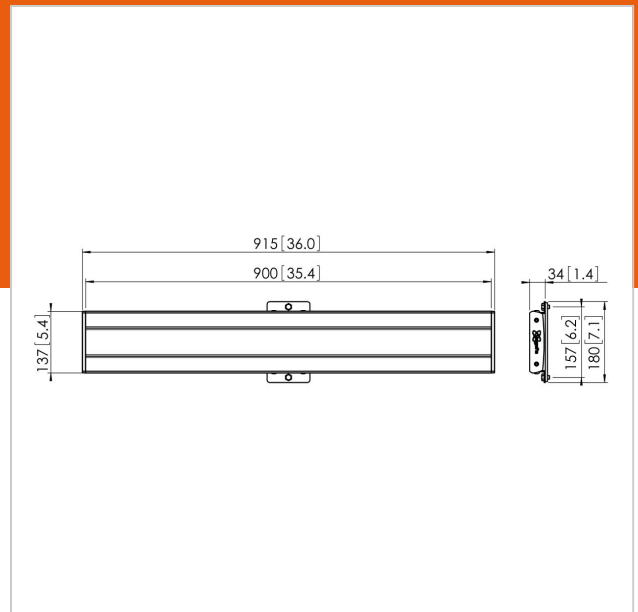

PFB 3409 La barre d'interface argenté

N° d'article (SKU)
Couleur

7234094
Argent

Principaux avantages

- Modulable à l'infini
- Modulaire
- Installation rapide et simple

La barre d'interface PUC 3409 fait partie du système modulaire Connect-it vous permettant de créer votre propre solution de montage au plafond pour les écrans de moyenne et grande taille.

Le PFB 3409 convient pour les écrans de taille moyenne et grande pesant jusqu'à 80 kg avec un support de montage horizontal max. de 850 mm.

PFB 3409 La barre d'interface argenté

www.vogels.com

VOGEL'S HOLDING BV 2019 (c) Tous droits réservés.
Sous réserve d'erreurs d'impression et de modifications techniques ou de prix.
Date : 2020-03-19

Spécifications

N° type produit	PFB 3409
N° d'article (SKU)	7234094
Couleur	Argent
EAN emballage unitaire	8712285318801
Largeur	915
Certifié TÜV	Oui
Garantie	5 ans
Hauteur max. interface (mm)	180
Largeur max. interface (mm)	915
Fischer intégré	Oui
Profondeur max. interface (mm)	35
Modèle max. trous de fixations hor. (mm)	850
Charge max. sur poteau (kg)	160
Charge max. au mur (kg)	53
Modèle min. trous de fixations hor. (mm)	100