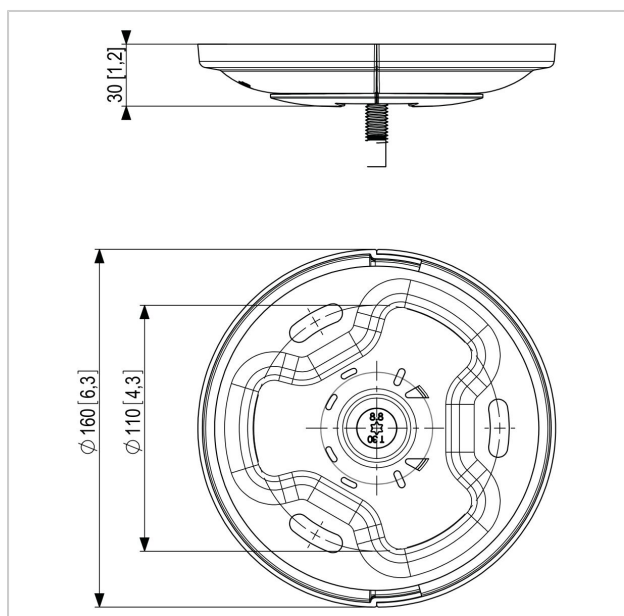

PUC 1011 Placa de techo

Número de artículo (SKU) 7210110
Color Negro

La placa de techo PUC 1011 forma parte del sistema modular Connect-it con el que podrá crear su propia solución de techo para pantallas pequeñas y medianas.

PUC 1011 Placa de techo

VOGEL'S HOLDING BV 2019 (c) Todos los derechos reservados.
Sujeto a errores tipográficos y a correcciones técnicas y de precios.

Fecha: 2020-03-27

www.vogels.com

Especificaciones

Número de tipo de producto	PUC 1011
Número de artículo (SKU)	7210110
Color	Negro
Caja individual EAN	8712285319365
Altura	30
Anchura	160
Certificación TÜV	Si
Garantía	5 años
Carga máx. de peso (kg)	30
Opciones de placa de techo	Techo plano
Tipos de techo	Techo plano
Tacos Fischer en el interior	Si
Opciones de altura	Altura fija