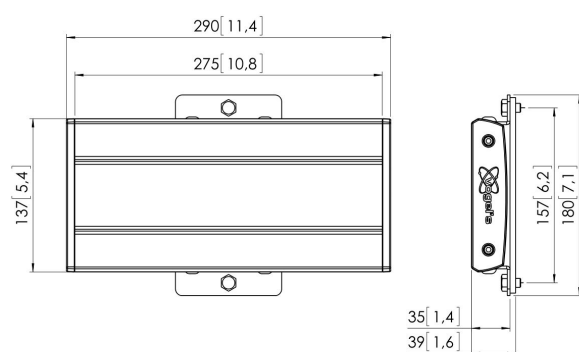

PFB 3402s Profilo interfaccia monitor

PFB 3402s Profilo interfaccia monitor

Specifiche

Numero dell'articolo (SKU)

7234024

EAN scatola singola

8712285323027

Colore