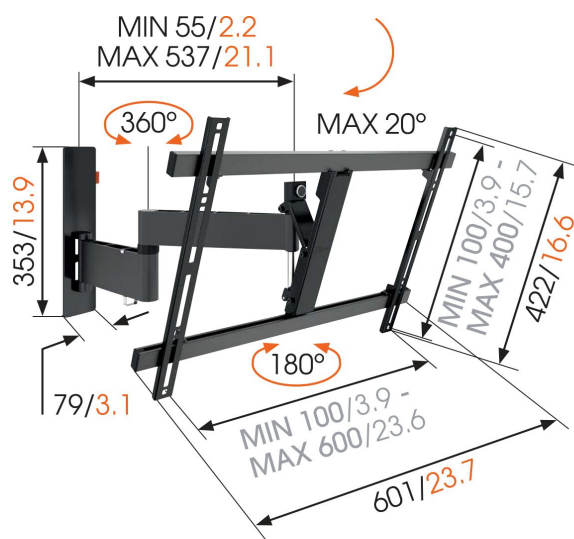

WALL 2345 Obrotowy uchwyt do telewizora (czarny)

mm/inch
VESA mounting holes

WALL 2345 Obrotowy uchwyt do telewizora (czarny)

Specyfikacja

Numer artykułu (SKU)	8353080
Kolor	Czarny
Kod EAN pojedynczego opakowania	8712285324505
Rozmiar produktu	L
Uchylny	Uchylny do 20°
Obrót	Pełny obrót (do 180°)
Gwarancja	Dożywnia
Min. rozmiar ekranu (cale)	40
Maks. rozmiar ekranu (cale)	65
Min. hole pattern	100mm x 100mm
Max. hole pattern	600mm x 400mm
Maks. rozmiar śrub	M8
Maks. wysokość części łączącej (mm)	422
Maks. szerokość części łączącej (mm)	601
Certyfikaty	TÜV
Maks. odległość od ściany (mm / inch)	540 / 21.26
Min. odległość od ściany (mm / inch)	55 / 2.17
Liczba punktów obrotu	3
Uniwersalny lub stały rozkład otworów montażowych	Uniwersalny
Nagrody	iF Product Design Award
Maks. grubość blatu biurka	iF Product Design Award