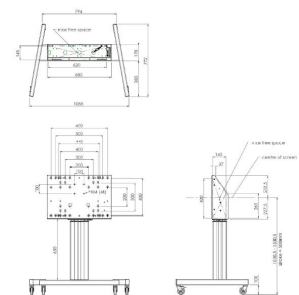

S062.7275 Floor lift on wheels for touchscreen max. 86 inch, 120 kg

Kluczowe atuty

- Dużo miejsca na przechowanie sprzętu AV
- Regulowana wysokość w zakresie do 50 cm

Smart
metals
MOUNTING SOLUTIONS

S062.7275 Floor lift on wheels for touchscreen max. 86 inch, 120 kg

Specyfikacja

Numer artykułu (SKU)	S062.7275
Kolor	Czarny
Kod EAN pojedynczego opakowania	8718868870476
Mechanizm antykolizyjny	Tak
Gwarancja	5-letnia
Min. rozmiar ekranu (cale)	55
Maks. rozmiar ekranu (cale)	86
Certyfikaty	CE
Maks. odległość od podłogi — do środka ekranu (mm)	1530
Maks. szerokość rozkładu otworów (mm)	600
Maks. rozmiar ekranu (cale)	86
Maks. odległość pomiędzy otworami montażowymi w pionie (mm)	400
Min. odległość od podłogi — do środka ekranu (mm)	1030
Min. szerokość rozkładu otworów (mm)	200
Min. odległość pomiędzy otworami montażowymi w pionie (mm)	200
Regulacja elektryczna	Tak
Regulacja wysokości (mm)	500