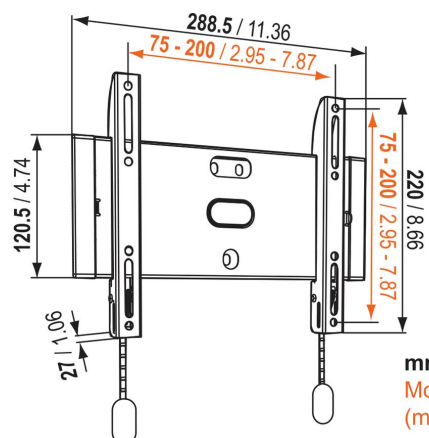

## BASE 05 S Vaste tv-beugel

### Voor tv's tot 43 inch (109 cm)

De BASE 05 S is een sterke, robuuste muurbeugel die geschikt is voor tv's van 19 tot 43 inch (48 tot 109 cm) die maximaal 20 kg wegen. Vlak tegen de wand om ruimte te besparen. De beste manier om ruimte te besparen rond je tv is door deze vlak tegen de wand te monteren. De BASE 05 S is een vaste tv beugel waarbij voldoende ruimte overblijft voor luchtcirculatie; zo wordt oververhitting voorkomen.

mm / inch  
 Mounting holes in red  
 (min - max distance)

# Specificaties

Artikelnummer (SKU)	8343105
Kleur	Zwart
EAN enkele doos	8712285324147
Productgrootte	S
TÜV-gecertificeerd	Ja
Garantie	Levenslang
Min. grootte beeldscherm (inch)	19
Max. grootte beeldscherm (inch)	43
Max. laadgewicht (kg/Lbs)	20 / 44.09
Min. hole pattern	50mm x 50mm
Max. hole pattern	200mm x 200mm
Max. formaat bout	M8
Max. hoogte van interface (mm)	220
Max. breedte van interface (mm)	288
Certificeringen	TÜV
Min. afstand tot de muur (mm / inch)	27 / 1.06
Onderhoudspositie	Nee
Waterpas inbegrepen	Nee
Universeel of vast gatenspatroon	Universeel