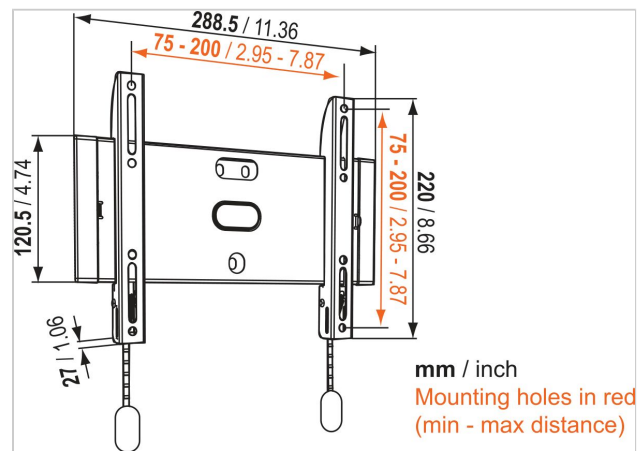

BASE 05 S Vaste tv-beugel

Artikelnummer (SKU)
Kleur

8343105
Zwart

Belangrijke voordelen

- Sterk en simpel: solide, veilige bevestigingsoplossingen voor je tv
- Bevestig je tv op slechts 2,7 cm van de muur
- Klik je tv veilig vast op zijn plaats

Voor tv's tot 43 inch (109 cm)

De BASE 05 S is een sterke, robuuste muurbeugel die geschikt is voor tv's van 19 tot 43 inch (48 tot 109 cm) die maximaal 20 kg wegen. Vlak tegen de wand om ruimte te besparen. De beste manier om ruimte te besparen rond je tv is door deze vlak tegen de wand te monteren. De BASE 05 S is een vaste tv beugel waarbij voldoende ruimte overblijft voor luchtcirculatie; zo wordt oververhitting voorkomen.

BASE 05 S Vaste tv-beugel

www.vogels.com

VOGEL'S HOLDING BV 2019 (c) Alle rechten voorbehouden.
Drukfouten, technische aanpassingen en prijswijzigingen
voorbehouden.
Datum:2019-09-09

Specificaties

Numer producttype	BASE 05 S
Artikelnummer (SKU)	8343105
Kleur	Zwart
EAN enkele doos	8712285324147
Productgrootte	S
TÜV-gecertificeerd	Ja
Garantie	Levenslang
Min. grootte beeldscherm (inch)	19
Max. grootte beeldscherm (inch)	43
Max. laadgewicht (kg)	20
Min. hole pattern	50mm x 50mm
Max. hole pattern	200mm x 200mm
Max. formaat bout	M8
Max. hoogte van interface (mm)	220
Max. breedte van interface (mm)	288
Min. afstand tot de muur (mm)	27
Onderhoudspositie	Nee
Waterpas inbegrepen	Nee
Universeel of vast gatenpatroon	Universeel
Wat zit er in de doos	<ul style="list-style-type: none">• Bevestigingsinstructies• tv-bevestigingskit• Muurbevestigingskit