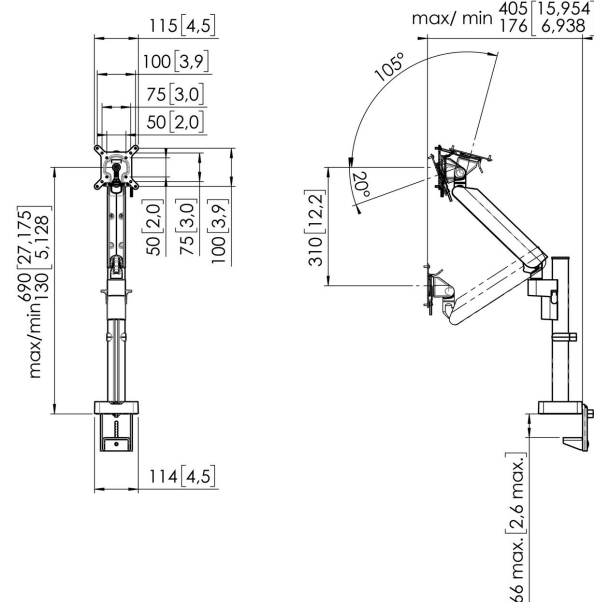

MOMO 4127 Braccio per monitor Motion Plus per montaggio a muro (bianco)

Benefici chiave

- Altezza regolabile
- Compatibile con uno, due o un'intera serie di monitor
- Facile da montare senza attrezzi
- Sistema modulare flessibile
- Certificato TÜV / 10 anni di garanzia

Il braccio per monitor ergonomico per ogni posto di lavoro MOMO 4127 è un braccio porta monitor dinamico, appositamente progettato per i monitor che vengono regolarmente regolati in altezza, come nelle postazioni di lavoro flessibili. Il braccio per monitor può sopportare schermi fino a 43 pollici che pesano fino a 10 kg.

MOMO 4127 Braccio per monitor Motion Plus per montaggio a muro (bianco)

Specifiche

Dimensione minima dello schermo (pollici)	10
Dimensione massima dello schermo (pollici)	43
Dimensione massima dello schermo (pollici)	43
Struttura con misure standard o universali	Fisso
Altezza massima dell'interfaccia (mm)	115
Larghezza massima dell'interfaccia (mm)	115
Massimo peso di carico (kg)	10
Massimo peso di carico (Lbs)	22.05
Centratrice max. Display	690
Spessore scrivania max.	66
Rotazione	A 180°
Numero di punti perno	2
Ruotare	A 180°
Inclinazione	Inclinazione -20°/+105°
Regolazione in altezza	Molla meccanica, OneFingerMovement
Profondità regolabile	Sì
Altezza regolabile	Sì
Possibilità di montaggio	Sulla scrivania e attraverso
Numero dell'articolo (SKU)	7141271
EAN scatola singola	8712285353604
Colore	Bianco
Certificazione TÜV	Sì
Garanzia	10 anni