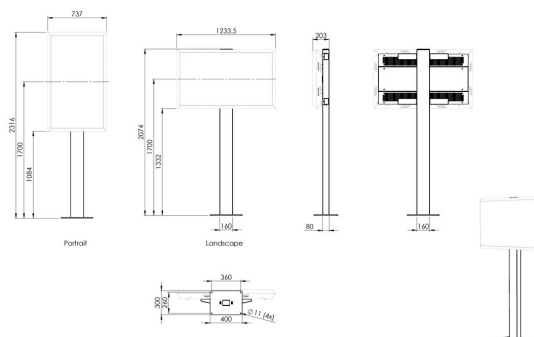

Dzięki stojakowi podłogowemu Vogel's POF 7601 do monitora LG 49XE4F można łatwo zainstalować zewnętrzny wyświetlacz LG w środowisku wolnostojącym, zarówno w pozycji poziomej, jak i pionowej.

POF 7601 Zewnętrzny stojak podłogowy do LG 49XE4F

Specyfikacja

| | |
|--|---------------|
| Numer artykułu (SKU) | 7276010 |
| Kolor | Czarny |
| Kod EAN pojedynczego opakowania | 8712285351983 |
| Wysokość | 2074 |
| Szerokość | 160 |
| Głębokość | 80 |
| Gwarancja | 2-letnia |
| Min. rozmiar ekranu (cale) | 49 |
| Maks. rozmiar ekranu (cale) | 49 |
| Regulacja wysokości | False |
| Wyświetlacze ustawione plecami do siebie | False |
| Maks. odległość od podłogi — do środka ekranu (mm) | 1700 |
| Maks. rozmiar ekranu (cale) | 49 |
| Min. odległość od podłogi — do środka ekranu (mm) | 1700 |
| Min. rozmiar ekranu (cale) | 49 |