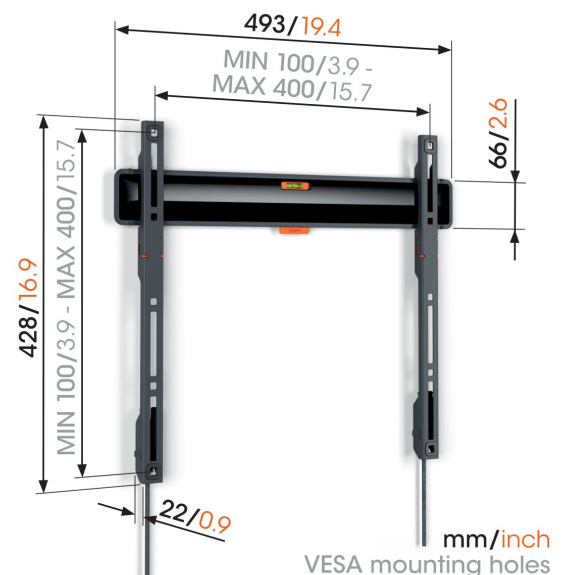

TVM 3405 Soporte TV Fijo

Beneficios clave

- Como un cuadro: a solo 2,2 cm de la pared
- Bloquea tu televisor con un solo clic mediante ClickLoc™
- Nivel de burbuja incluido
- Parches protectores para el televisor: protege la parte trasera del TV con parches protectores suaves
- Fácil acceso a los cables

Elegante y seguro: Soporte de pared para TV de pantalla delgada de entre 32 y 77 pulgadas

¿Deseas montar tu TV de pantalla delgada con estilo y seguridad en la pared? Con este soporte de pared para TV COMFORT Fixed, eliges diseño y seguridad. El soporte de pared es apto para instalar contra la pared TV de entre 32 y 77 pulgadas con un peso de hasta 50 kg. Monta tu TV a solo 2,2 cm de la pared. Los soportes de pared para TV COMFORT Fixed no se pueden girar ni inclinar. Por lo tanto, si te sientas siempre directamente frente al TV, este es el soporte de pared perfecto para ti.

TVM 3405 Soporte TV Fijo

Especificaciones

Número de artículo (SKU)	3834050
Color	Negro
Caja individual EAN	8712285347726
Tamaño de producto	M
Altura	428
Anchura	493
Certificación TÜV	Si
Garantía	10 años
Tamaño mín. de pantalla (pulgadas)	32
Tamaño máx. de pantalla (pulgadas)	77
Min. hole pattern	100mm x 100mm
Max. hole pattern	400mm x 400mm
Tamaño máx. de perno	M8
Altura máx. de interfaz (mm)	428
Anchura máx. de interfaz (mm)	493
Certificaciones	TÜV
Patrón de orificio horizontal máx. (mm)	400
Patrón de orificio vertical máx. (mm)	400
Patrón de orificio horizontal mín. (mm)	100
Patrón de orificio vertical mín. (mm)	100
Posición de mantenimiento	Si
Nivel de burbuja incluido	Si
Patrón de orificios universal o fijo	Universal