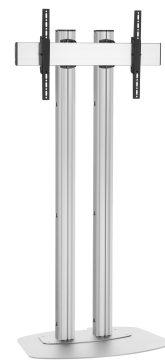

FD2064S Напольный стенд

Напольный стенд комплект FD2064

Размер дисплея: >65 дюймов 65 дюймов Габариты: 600x400
 Макс. нагрузка: 80 кг В комплект входят: • 1x PFF 7030
 Напольная пластина • 2x PUC 2720 Штанга 200 см • 1x
 PFB 3407 Интерфейсная панель серебриста • 1x PFS 3304
 Направляющие для дисплея

FD2064S Напольный стенд

Характеристики

Артикул (SKU)	7951084
Цвет	Серебристый
Код EAN отдельной коробки	8712285332807
Высота	2000
Ширина	912
Глубина	662
Сертифицирован TÜV	Да
Наклон	Наклон на угол до 20°
Гарантия	5 лет
Макс. весовая нагрузка (кг)	80
Min. hole pattern	100mm x 100mm
Max. hole pattern	650mm x 420mm
Максимальный размер болтов	M8
Макс. высота крепежного элемента (мм)	450
Макс. ширина крепежного элемента (мм)	715
Макс. расстояние до пола от центра экрана (мм)	1900
Макс. расстояние между крепежными отверстиями по горизонтали (мм)	650
Макс. расстояние между крепежными отверстиями по вертикали (мм)	420
Мин. расстояние между крепежными отверстиями по горизонтали (мм)	100
Мин. размер экрана (дюймов)	65
Мин. расстояние между крепежными отверстиями по вертикали (мм)	100
Универсальное или фиксированное положение отверстий	Универсальный