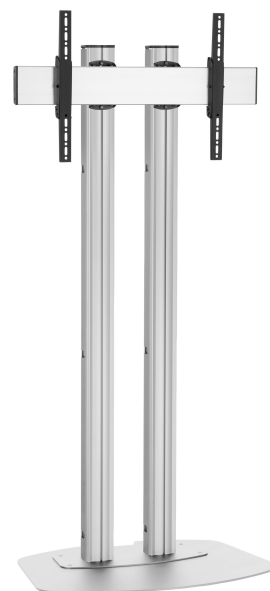

FD2064S Напольный стенд

Напольный стенд комплект FD2064

Размер дисплея: >65 дюймов 65 дюймов Габариты: 600x400
 Макс. нагрузка: 80 кг В комплект входят: • 1x PFF 7030
 Напольная пластина • 2x PUC 2720 Штанга 200 см • 1x
 PFB 3407 Интерфейсная панель серебриста • 1x PFS 3304
 Направляющие для дисплея

FD2064S Напольный стенд

Характеристики

Артикул (SKU)	7951084
Цвет	Серебристый
Код EAN отдельной коробки	8712285332807
Высота	2000
Ширина	912
Глубина	662
Сертифицирован TÜV	Да
Наклон	Наклон на угол до 20°
Гарантия	5 лет
Макс. весовая нагрузка (кг)	80
Min. hole pattern	100mm x 100mm
Max. hole pattern	650mm x 420mm
Максимальный размер болтов	M8
Макс. высота крепежного элемента (мм)	450
Макс. ширина крепежного элемента (мм)	715
Макс. расстояние до пола от центра экрана (мм)	1900
Макс. расстояние между крепежными отверстиями по горизонтали (мм)	650
Макс. расстояние между крепежными отверстиями по вертикали (мм)	420
Мин. расстояние между крепежными отверстиями по горизонтали (мм)	100
Мин. размер экрана (дюймов)	65
Мин. расстояние между крепежными отверстиями по вертикали (мм)	100
Универсальное или фиксированное положение отверстий	Универсальный