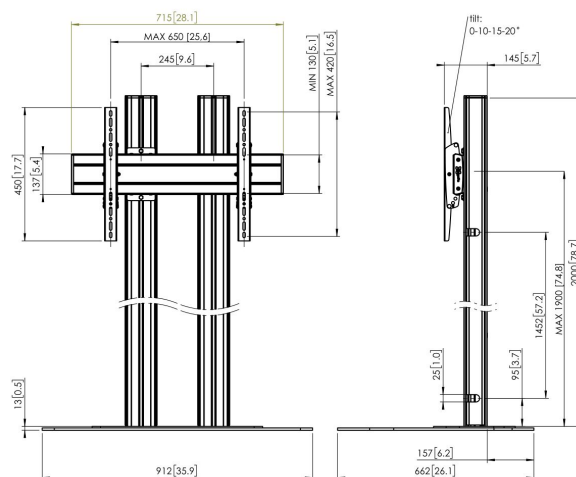

FD2064S Напольный стенд

Напольный стенд комплект FD2064

Размер дисплея: >65 дюймов 65 дюймов Габариты: 600x400
 Макс. нагрузка: 80 кг В комплект входят: • 1x PFF 7030
 Напольная пластина • 2x PUC 2720 Штанга 200 см • 1x
 PFB 3407 Интерфейсная панель серебриста • 1x PFS 3304
 Направляющие для дисплея

FD2064S Напольный стенд

Характеристики

Артикул (SKU)	7951084
Цвет	Серебристый
Код EAN отдельной коробки	8712285332807
Высота	2000
Ширина	912
Глубина	662
Сертифицирован TÜV	Да
Наклон	Наклон на угол до 20°
Гарантия	5 лет
Макс. весовая нагрузка (кг)	80
Min. hole pattern	100mm x 100mm
Max. hole pattern	650mm x 420mm
Максимальный размер болтов	M8
Макс. высота крепежного элемента (мм)	450
Макс. ширина крепежного элемента (мм)	715
Макс. расстояние до пола от центра экрана (мм)	1900
Макс. расстояние между крепежными отверстиями по горизонтали (мм)	650
Макс. расстояние между крепежными отверстиями по вертикали (мм)	420
Мин. расстояние между крепежными отверстиями по горизонтали (мм)	100
Мин. размер экрана (дюймов)	65
Мин. расстояние между крепежными отверстиями по вертикали (мм)	100
Универсальное или фиксированное положение отверстий	Универсальный