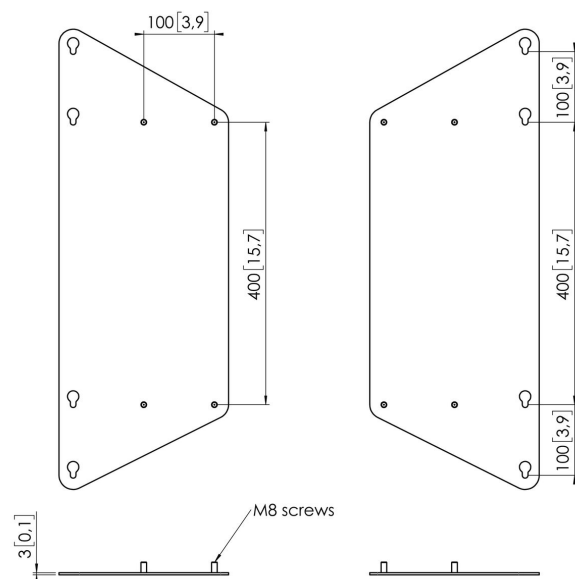

Prolunga PFA 9146

In alcune occasioni, la componente standard della Interface Box PFI 3061 / 3062 potrebbe risultare troppo piccola. In questi casi è possibile estendere la componente della Interface Box con la prolunga PFA 9146.