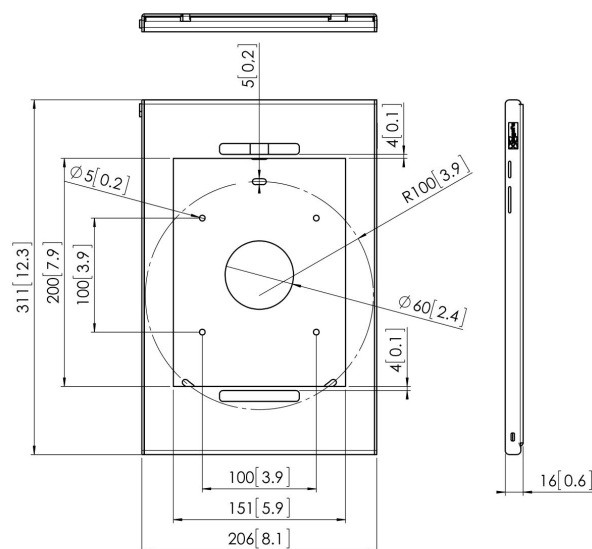

PTS 1219 TabLock dla Galaxy Tab S3

Specyfikacja

Numer artykułu (SKU)	7495284
Kolor	Srebrny
Kod EAN pojedynczego opakowania	8712285331688
Wysokość	311
Szerokość	206
Głębokość	16
Gwarancja	5-letnia
Opcje montażu biurkowego	Nieruchomy uchwyt biurkowy Nieruchomy stojak biurkowy Wolnostojący stojak biurkowy
Blokada przeciwkradzieżowa	True
Przycisk „Home” tabletu ukryty lub dostępny	Dostępny