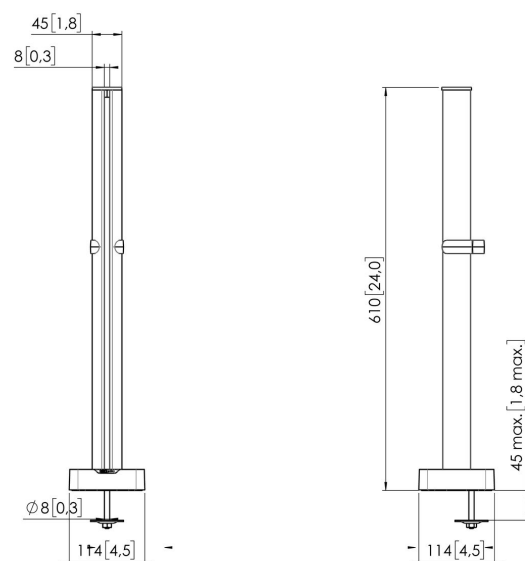

Base con tubo MOMO C160, para Motion y Motion Plus, 60 cm (negro)

Beneficios clave

- Altura ajustable
- Apto para uno, dos o una serie de monitores
- Instalación fácil
- Sistema modular flexible
- Certificado TÜV / 10 años de garantía

Crea tu brazo para monitor ideal. La base con tubo MOMO C160, de 60 cm, forma parte de MOMO Motion y Motion +. Diseño especial para soportes de sobremesa. Un sinfín de posibilidades. Crea una configuración multimonitor con pocos componentes. Válidos para posiciones rectas e inclinadas. Los accesorios y componentes de brazo para monitor MOMO se instalan con una sola llave Allen (hexagonal), integrada de forma inteligente en el producto. De este modo, siempre tendrás la herramienta adecuada a mano.

Base con tubo MOMO C160, para Motion y Motion Plus, 60 cm (negro)

Especificaciones

Número de artículo (SKU)	7161600
Color	Negro
Caja individual EAN	8712285354106
Altura	610
Anchura	114
Profundidad	114
Certificación TÜV	Si
Garantía	10 años
Posibilidades de montaje	Sobre y a través del escritorio